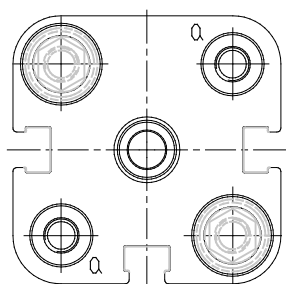

Alfiler de centrado - Mod. TS-32-20 – Pin de centraje

Código de producto: TS-32-20

Fecha de creación de la hoja de datos: 26/05/26

Consulte el documento más actualizado en [haga clic](#)

DATOS TÉCNICOS

Mod.	TS-32-20
------	----------

Alfiler de centrado - Mod. TS-32-20 – Pin de centraje

Código de producto: TS-32-20

DIMENSIONES

Mod.	TS-32-20
------	----------