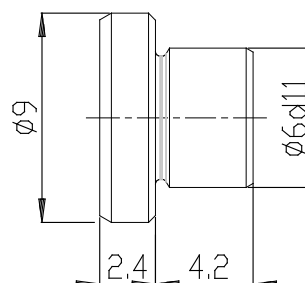

Alfiler de centrado - Mod. TS-32-20 – Pin de centraje

Código de producto: TS-32-20

Fecha de creación de la hoja de datos: 26/05/26

Consulte el documento más actualizado en [haga clic](#)

DATOS TÉCNICOS

Mod.	TS-32-20
------	----------

Alfiler de centrado - Mod. TS-32-20 – Pin de centraje

Código de producto: TS-32-20

DIMENSIONES

Mod.	TS-32-20
------	----------