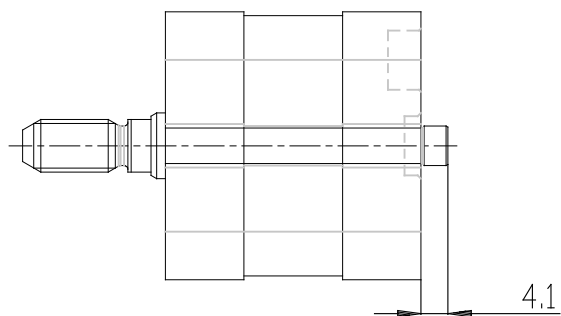

Alfiler de centrado - Mod. TS-32-20 – Pin de centraje

Código de producto: TS-32-20

Fecha de creación de la hoja de datos: 26/05/26

Consulte el documento más actualizado en [haga clic](#)

DATOS TÉCNICOS

Mod.	TS-32-20
------	----------

Alfiler de centrado - Mod. TS-32-20 – Pin de centraje

Código de producto: TS-32-20

DIMENSIONES

Mod.	TS-32-20
------	----------