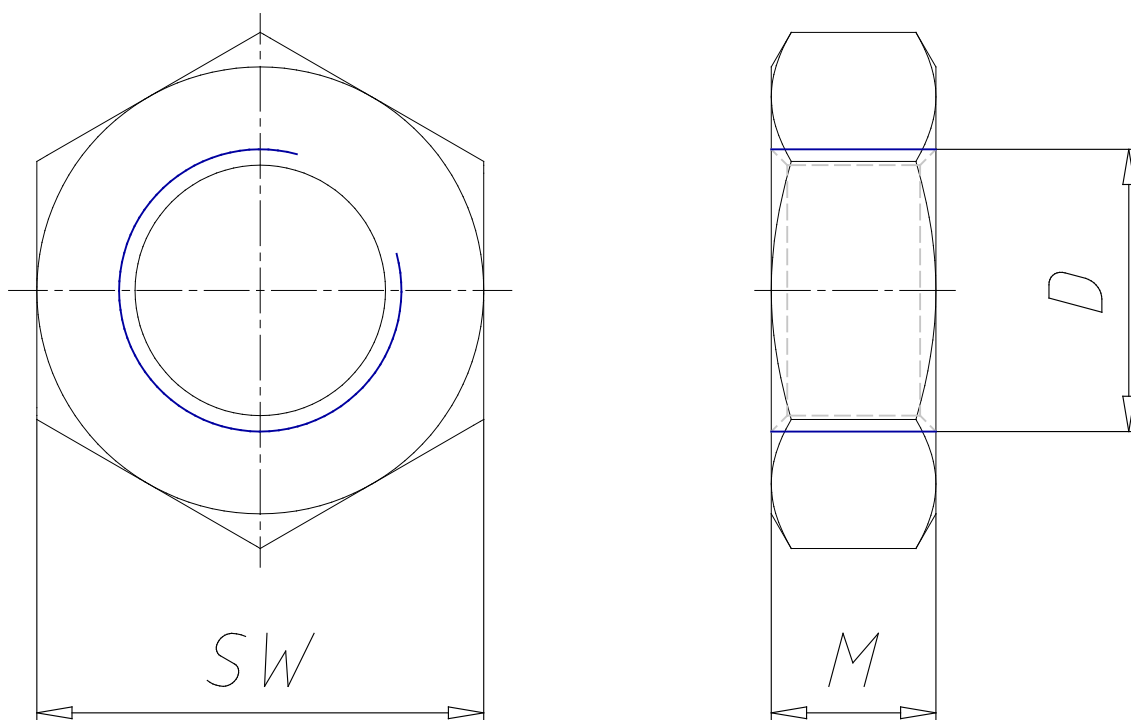

Tuerca para vástago - Mod. U

Código de producto: U-250bubu

Fecha de creación de la hoja de datos: 27/05/26

Consulte el documento más actualizado en [haga clic](#)

DATOS TÉCNICOS

Mod.	U-250
------	-------

Tuerca para vástago - Mod. U

Código de producto: U-250bubu

DIMENSIONES

D	M42x2
M (mm)	16
SW (mm)	65