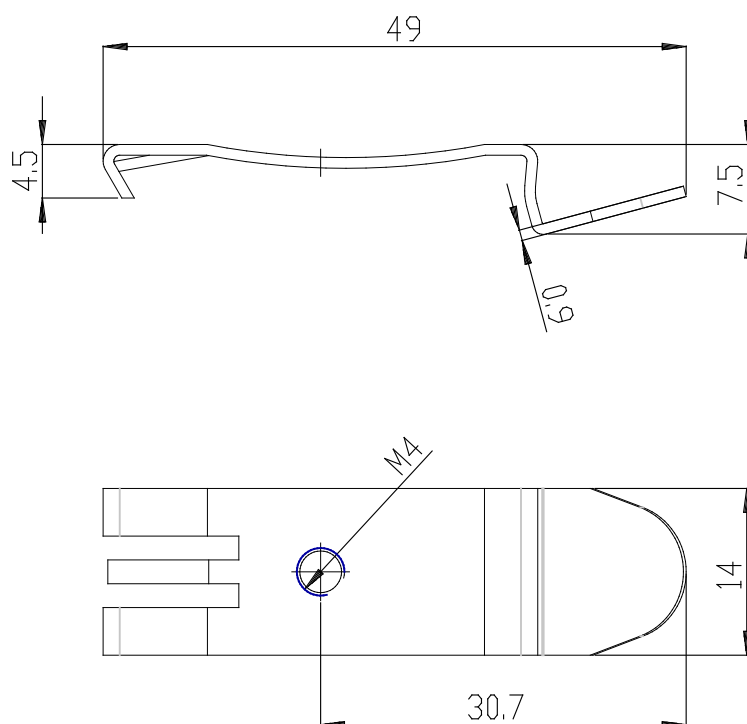

## Acessorios - Mod. VEBL-PCF

Código de producto: VEBL-PCF

Fecha de creación de la hoja de datos: 26/05/26

Consulte el documento más actualizado en [haga clic](#)

### **DATOS TÉCNICOS**

Mod.	VEBL-PCF
------	----------

### DIMENSIONES

Mod.	VEBL-PCF
------	----------