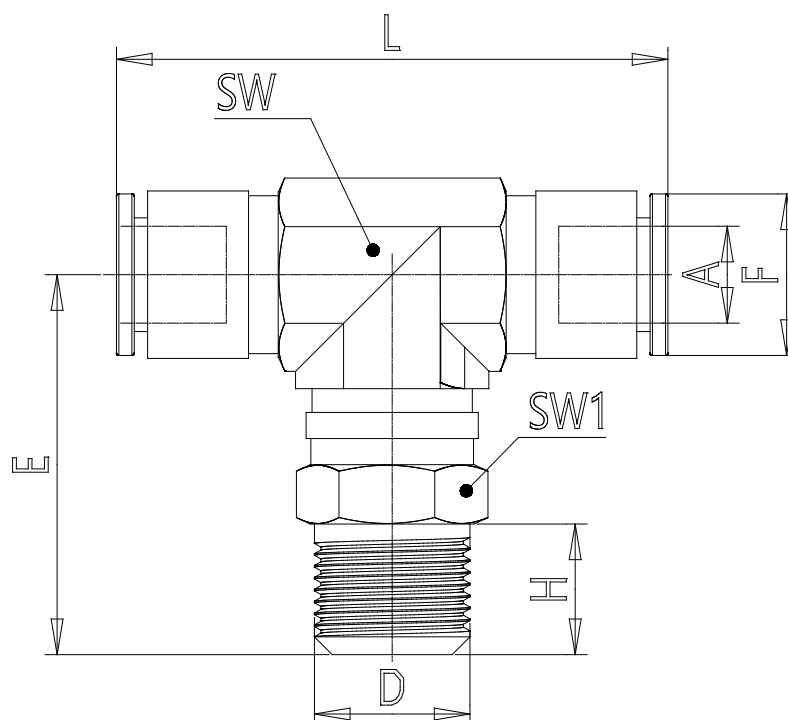

## Mod. X6430 - Racores Serie X6000

Código de producto: X6430 12-3/8

Fecha de creación de la hoja de datos: 26/05/26

Consulte el documento más actualizado en [haga clic](#)

### **DATOS TÉCNICOS**

Mod.	X6430 12-3/8
------	--------------

## Mod. X6430 - Racores Serie X6000

Código de producto: X6430 12-3/8

### DIMENSIONES

<b>A (mm)</b>	12
<b>D</b>	R3/8
<b>E (mm)</b>	35.6
<b>F (mm)</b>	19.0
<b>H (mm)</b>	11.5
<b>L (mm)</b>	53.4
<b>SW (mm)</b>	19
<b>SW1 (mm)</b>	19