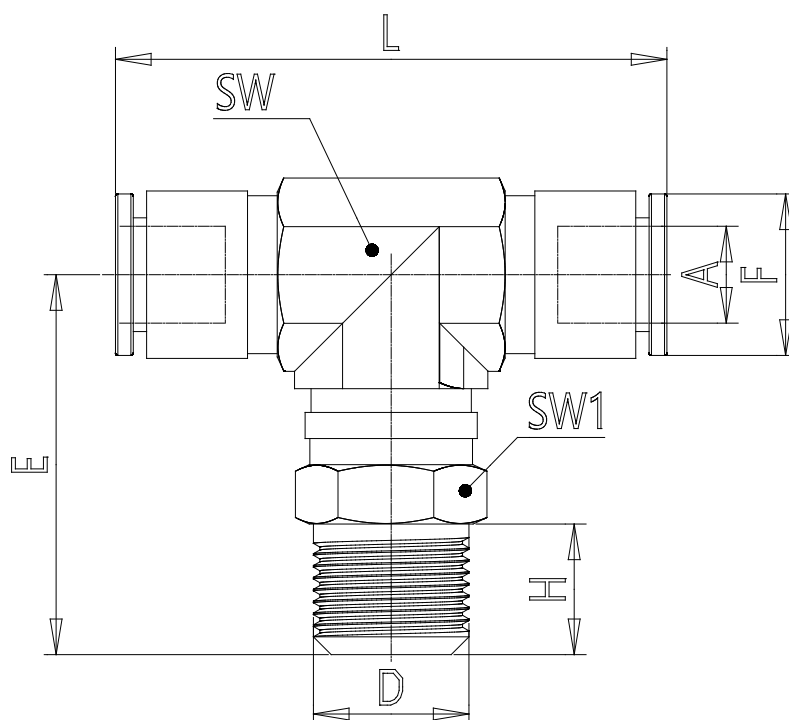

Mod. X6430 - Racores Serie X6000

Código de producto: X6430 8-1/4

Fecha de creación de la hoja de datos: 26/05/26

Consulte el documento más actualizado en [haga clic](#)

DATOS TÉCNICOS

Mod.	X6430 8-1/4
------	-------------

Mod. X6430 - Racores Serie X6000

Código de producto: X6430 8-1/4

DIMENSIONES

A (mm)	8
D	R1/4
E (mm)	31.5
F (mm)	14.0
H (mm)	11.0
L (mm)	46.4
SW (mm)	14
SW1 (mm)	14