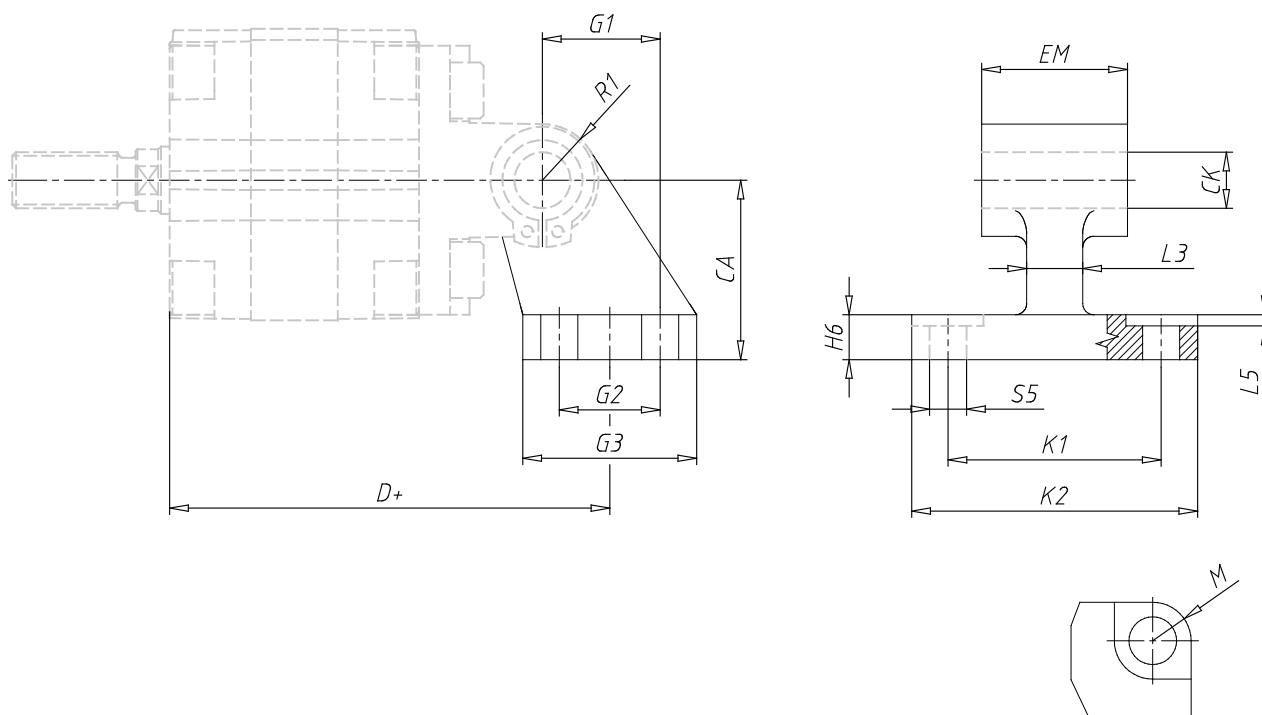

Combination Amarre 90° con charnela hembra - Mod. ZC

Código de producto: ZC-100

Fecha de creación de la hoja de datos: 26/05/26

Consulte el documento más actualizado en [haga clic](#)

DATOS TÉCNICOS

Mod.	ZC-100
------	--------

Combination Amarre 90° con charnela hembra - Mod. ZC

Código de producto: ZC-100

DIMENSIONES

H13 (mm)	18
Ø CK H9 (mm)	20
Ø S5 H13 (mm)	11.0
(mm)	137.5
JS14 (mm)	76
MAX (mm)	96
MAX (mm)	20
JS14 (mm)	55
MAX (mm)	2.5
JS14 (mm)	50
-0.2/-0.6 (mm)	60
SJ15 (mm)	70
JS15 (mm)	71
(mm)	15
MAX (mm)	19