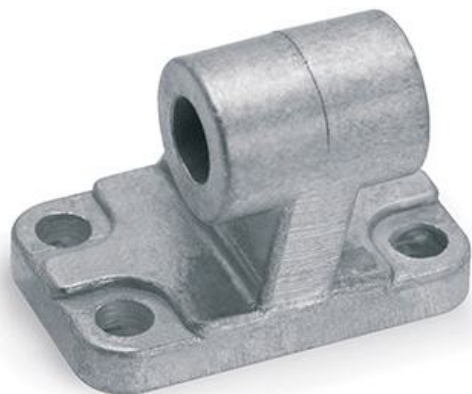

Combination Amarre 90° con charnela hembra - Mod. ZC

Código de producto: ZC-100

Fecha de creación de la hoja de datos: 26/05/26

Consulte el documento más actualizado en [haga clic](#)

DATOS TÉCNICOS

Mod.	ZC-100
------	--------

Combination Amarre 90° con charnela hembra - Mod. ZC

Código de producto: ZC-100

DIMENSIONES

H13 (mm)	18
Ø CK H9 (mm)	20
Ø S5 H13 (mm)	11.0
(mm)	137.5
JS14 (mm)	76
MAX (mm)	96
MAX (mm)	20
JS14 (mm)	55
MAX (mm)	2.5
JS14 (mm)	50
-0.2/-0.6 (mm)	60
SJ15 (mm)	70
JS15 (mm)	71
(mm)	15
MAX (mm)	19