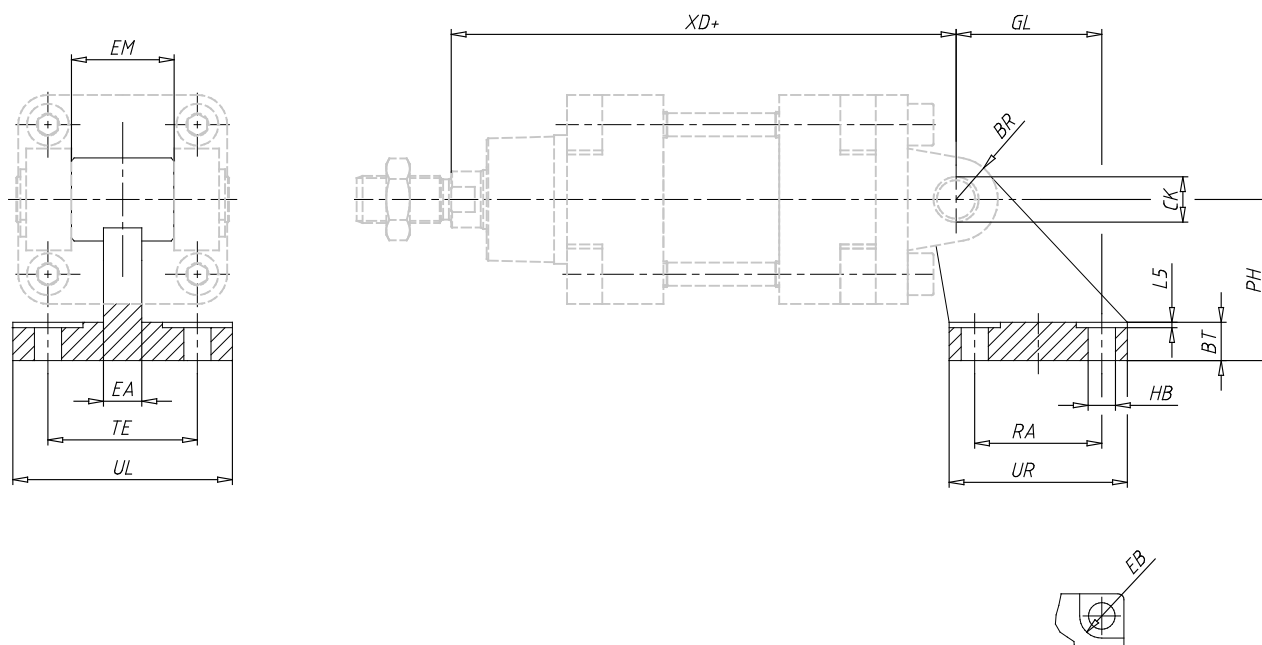

## Combination Amarre 90° con charnela hembra - Mod. ZC

Código de producto: ZC-80

Fecha de creación de la hoja de datos: 26/05/26

Consulte el documento más actualizado en [haga clic](#)

### **DATOS TÉCNICOS**

Mod.	ZC-80
------	-------

## Combinacion Amarre 90° con charnela hembra - Mod. ZC

Código de producto: ZC-80

### DIMENSIONES

EB (EB / mm)	18
CK (CK / mm)	16
HB (HB / mm)	11.0
XD (XD / mm)	210
TE (TE / mm)	66
UL (UL / mm)	86
EA (EA / mm)	20
GL (GL / mm)	47
L5 (L5 / mm)	2.5
RA (RA / mm)	40
EM (EM / mm)	50
EMTOL (tolerancia EM)	-0.2/-0.6
UR (UR / mm)	60
PH (PH / mm)	63
BT (BT / mm)	14
BR (BR / mm)	15.0