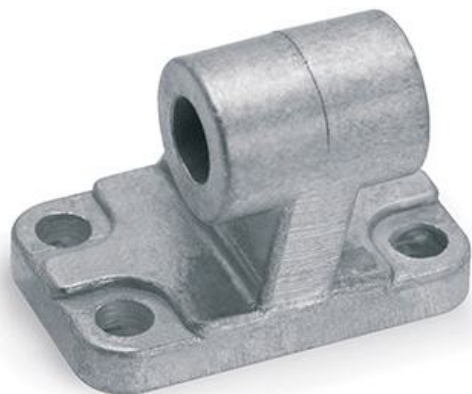

## Combination Amarre 90° con charnela hembra - Mod. ZC

Código de producto: ZC-80

Fecha de creación de la hoja de datos: 26/05/26

Consulte el documento más actualizado en [haga clic](#)

### **DATOS TÉCNICOS**

Mod.	ZC-80
------	-------

## Combinacion Amarre 90° con charnela hembra - Mod. ZC

Código de producto: ZC-80