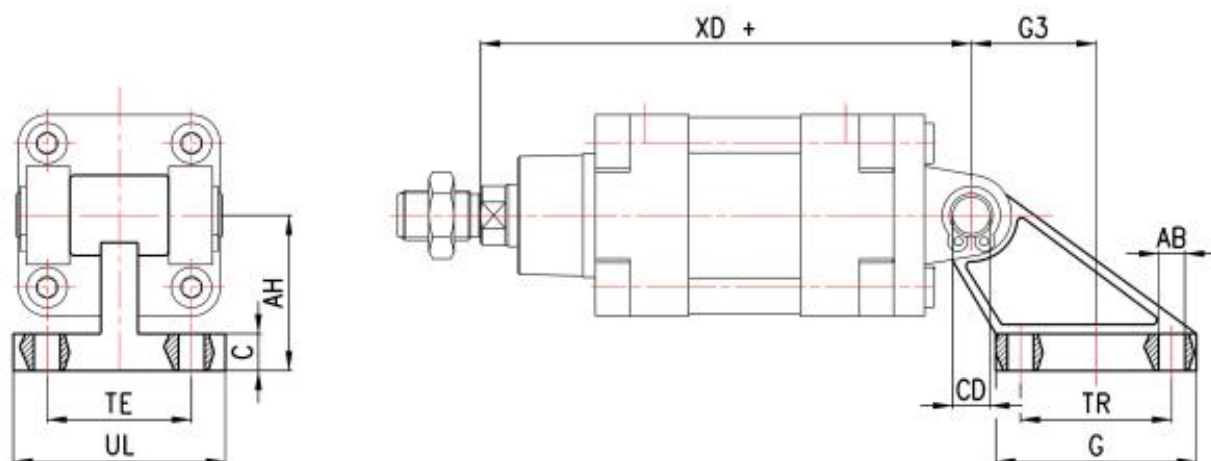

Amarre con charnela combinada de 90° - Mod. ZS_40 – Charnela trasera macho a 90°

Código de producto: ZS-200N

Fecha de creación de la hoja de datos: 26/05/26

Consulte el documento más actualizado en [haga clic](#)

DATOS TÉCNICOS

Mod.	ZS-200N
------	---------

Amarre con charnela combinada de 90° - Mod. ZS_40 – Charnela trasera macho a 90°

Código de producto: ZS-200N

DIMENSIONES

TE (mm)	122
TR (mm)	90
AB (mm)	18
AH (mm)	135
C (mm)	30
G (mm)	130
CD (mm)	30
XD (mm)	335
G3 (mm)	60