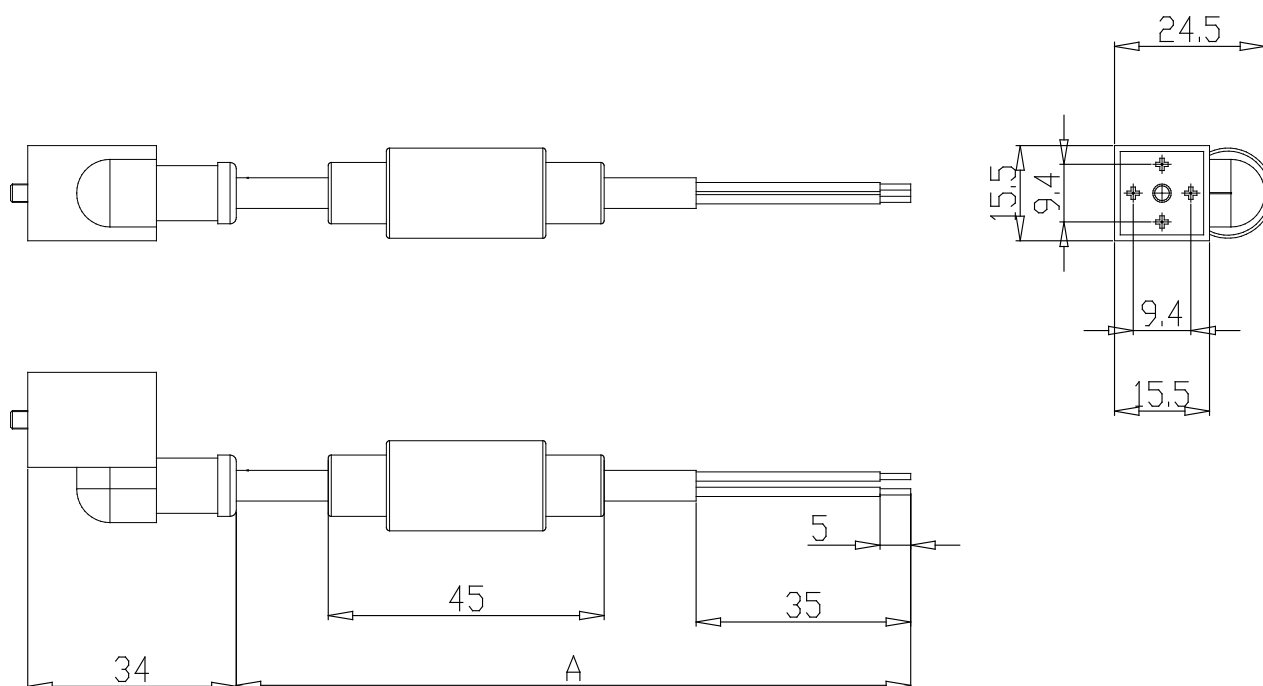

Connect. V-AC avec led et pont redress - Mod. 125-903

Code de produit: 125-903-2

Date de création de la fiche technique : 21/05/26

Vérifiez le document le plus récent en ligne [cliquez ici](#)

■ DONNÉES TECHNIQUES

(mm)	125-903-2
description	câble surmoulé en ligne avec redresseur
couleur	noir
Tension de	6V - 230 V AC/DC
Longueur câble (mm)	2
Maintien câble	-
Force de serrage	0.3Nm

Connect. V-AC avec led et pont redress - Mod. 125-903

Code de produit: 125-903-2

DIMENSIONS

(mm)	125-903-2
description	câble surmoulé en ligne avec redresseur
couleur	noir
Tension de	6V - 230 V AC/DC
Longueur câble (mm)	2
Maintien câble	-
Force de serrage	0.3Nm