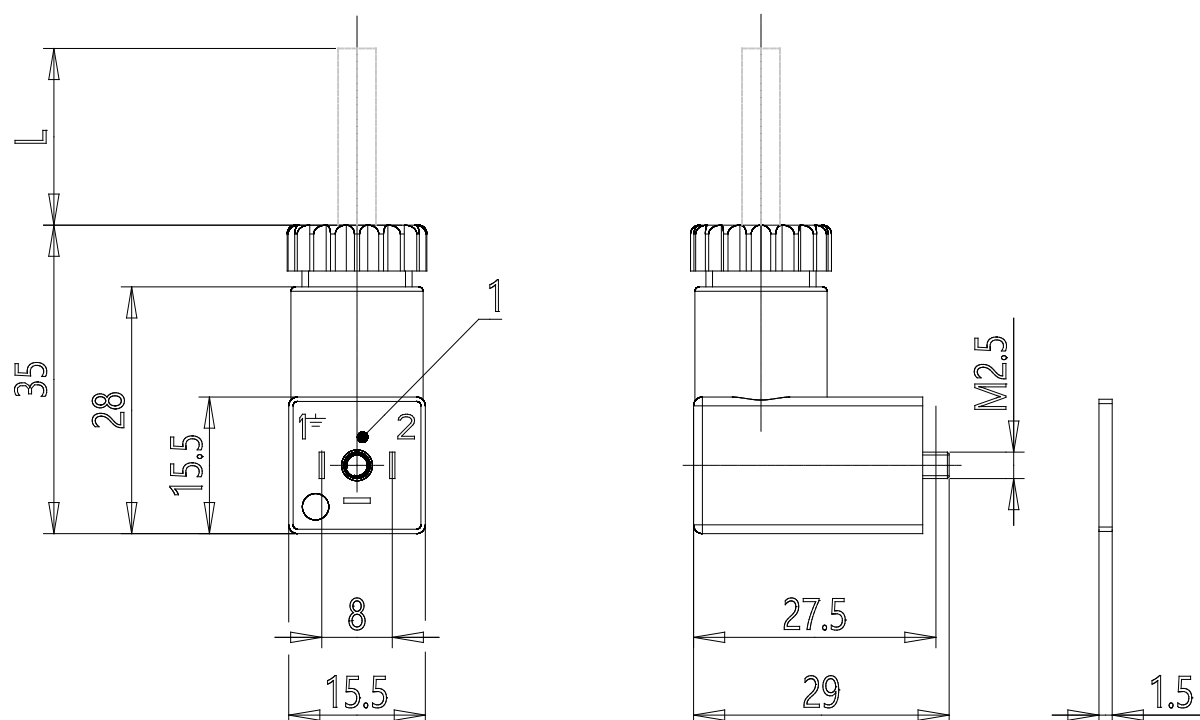

Connecteur Mod. 126-... DIN EN 175 301-803-C (8mm) - Série W

Code de produit: 126-800

Date de création de la fiche technique : 21/05/26

Vérifiez le document le plus récent en ligne [cliquez ici](#)

■ DONNÉES TECHNIQUES

Mod.	126-800
description	connecteur, sans électronique
Couleur	noir
Tension de fonctionnement (V)	-
Longueur câble (L) (mm)	-
Force de serrage (mm)	0.3Nm
Force de serrage	PG7

Connecteur Mod. 126-... DIN EN 175 301-803-C (8mm) - Série W

Code de produit: 126-800

DIMENSIONS

Mod.	126-800
description	connecteur, sans électronique
Couleur	noir
Tension de fonctionnement (V)	-
Longueur câble (L) (mm)	-
Force de serrage (mm)	0.3Nm
Force de serrage	PG7