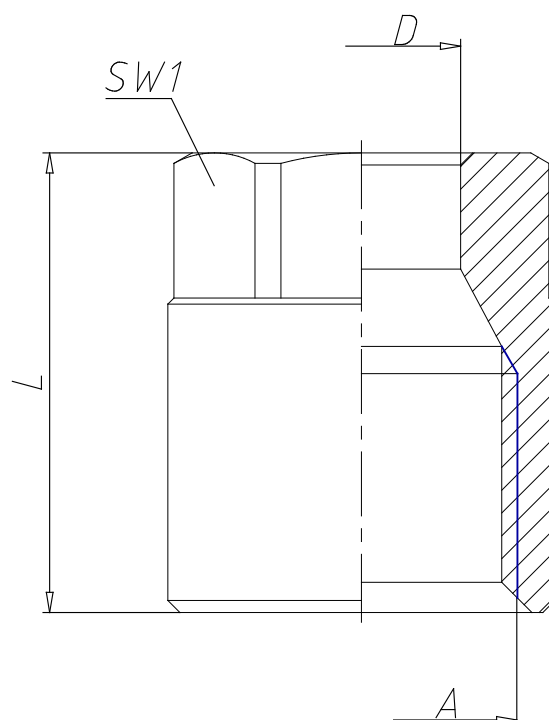

- Raccords Mod. 1303

Code de produit: 1303 10-3/8

Date de création de la fiche technique : 22/05/26

Vérifiez le document le plus récent en ligne [cliquez ici](#)

■ DONNÉES TECHNIQUES

Mod.	1303 10-3/8
------	-------------

- Raccords Mod. 1303

Code de produit: 1303 10-3/8

■ DIMENSIONS

D (mm)	10
A	3/8
L (mm)	21.5
SW1 (mm)	17