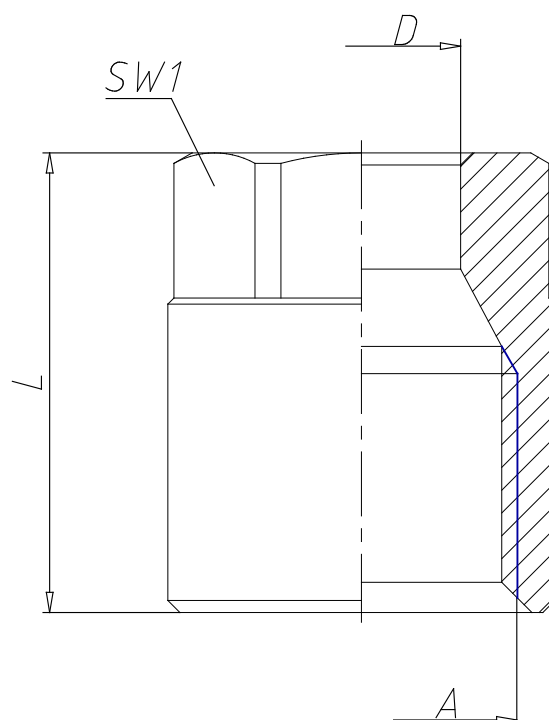

## - Raccords Mod. 1303

Code de produit: 1303 12-M18X1,5

Date de création de la fiche technique : 22/05/26

Vérifiez le document le plus récent en ligne [cliquez ici](#)

### ■ DONNÉES TECHNIQUES

Mod.	1303 12-M18X1,5
------	-----------------

## - Raccords Mod. 1303

Code de produit: 1303 12-M18X1,5

### ■ DIMENSIONS

<b>D (mm)</b>	12
<b>A</b>	M18x1,5
<b>L (mm)</b>	19.5
<b>SW1 (mm)</b>	19