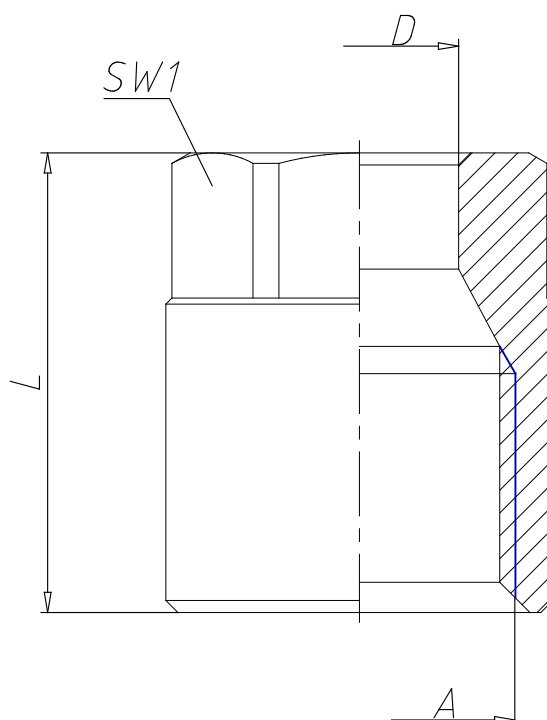

- Raccords Mod. 1303

Code de produit: 1303 6-1/8

Date de création de la fiche technique : 22/05/26

Vérifiez le document le plus récent en ligne [cliquez ici](#)

■ DONNÉES TECHNIQUES

Mod.	1303 6-1/8
------	------------

- Raccords Mod. 1303

Code de produit: 1303 6-1/8

■ DIMENSIONS

D (mm)	6
A	1/8
L (mm)	15.5
SW1 (mm)	12