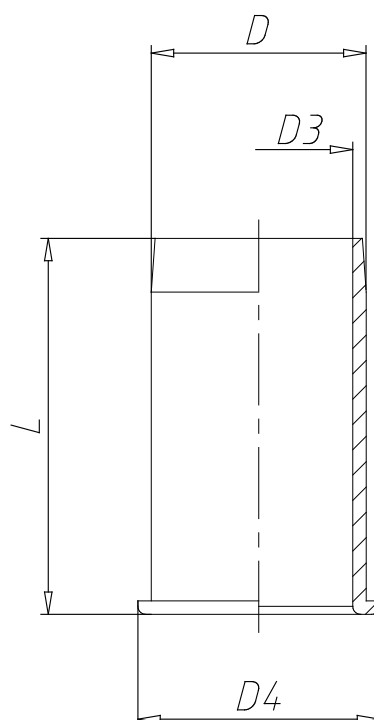

- Raccords Mod. 1320

Code de produit: 1320 10

Date de création de la fiche technique : 22/05/26

Vérifiez le document le plus récent en ligne [cliquez ici](#)

■ DONNÉES TECHNIQUES

Mod.	1320 10
------	---------

- Raccords Mod. 1320

Code de produit: 1320 10

■ DIMENSIONS

D (mm)	10
D3 (mm)	9
D4 (mm)	11
L (mm)	16