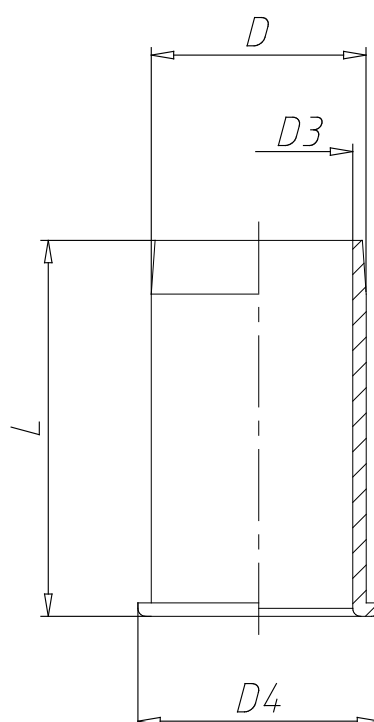

- Raccords Mod. 1320

Code de produit: 1320 4

Date de création de la fiche technique : 22/05/26

Vérifiez le document le plus récent en ligne [cliquez ici](#)

■ DONNÉES TECHNIQUES

Mod.	1320 4
------	--------

- Raccords Mod. 1320

Code de produit: 1320 4

■ DIMENSIONS

D (mm)	4
D3 (mm)	3
D4 (mm)	5
L (mm)	12