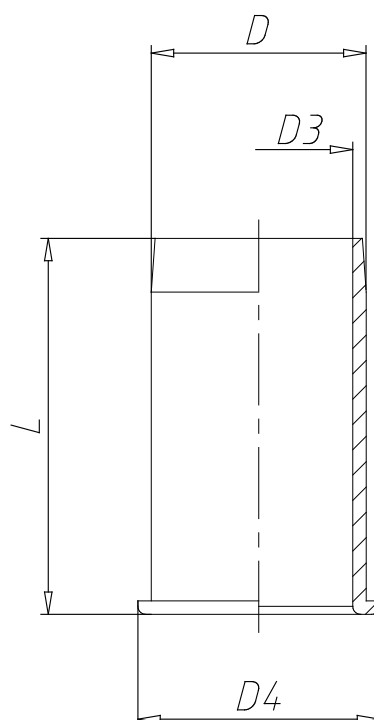

## - Raccords Mod. 1320

Code de produit: 1320 8

Date de création de la fiche technique : 22/05/26

Vérifiez le document le plus récent en ligne [cliquez ici](#)

## - Raccords Mod. 1320

Code de produit: 1320 8

### ■ DIMENSIONS

<b>D (mm)</b>	8
<b>D3 (mm)</b>	7
<b>D4 (mm)</b>	9
<b>L (mm)</b>	14