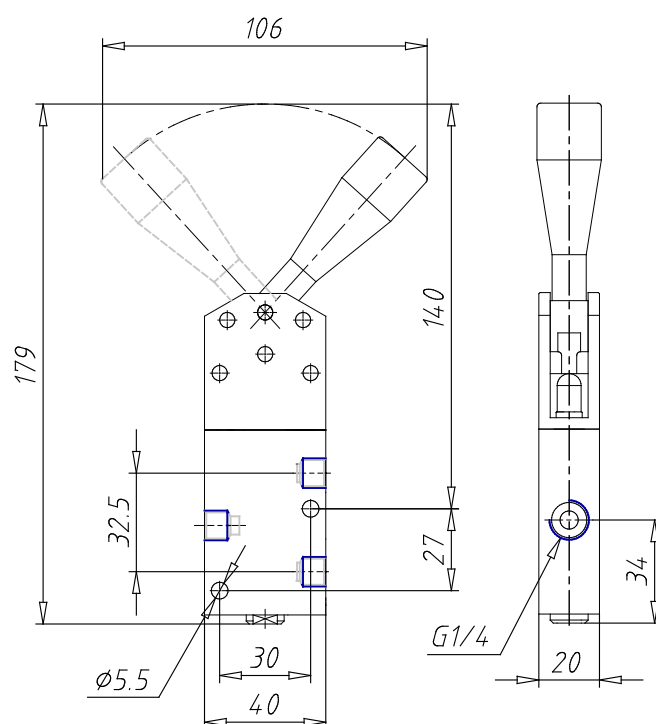

Distributeurs à commande manuelle - Séries 1,3,4

Code de produit: 134-900

Date de création de la fiche technique : 26/05/26

Vérifiez le document le plus récent en ligne [cliquez ici](#)

■ DONNÉES TECHNIQUES

Mod.	134-900
Force d'actionnement (N)	30
Pression de service (bar)	0÷10
Débit (l/min)	1250

Distributeurs à commande manuelle - Série 1,3,4

Code de produit: 134-900

DIMENSIONS

Mod.	134-900
Force d'actionnement (N)	30
Pression de service (bar)	0÷10
Débit (NI/min)	1250