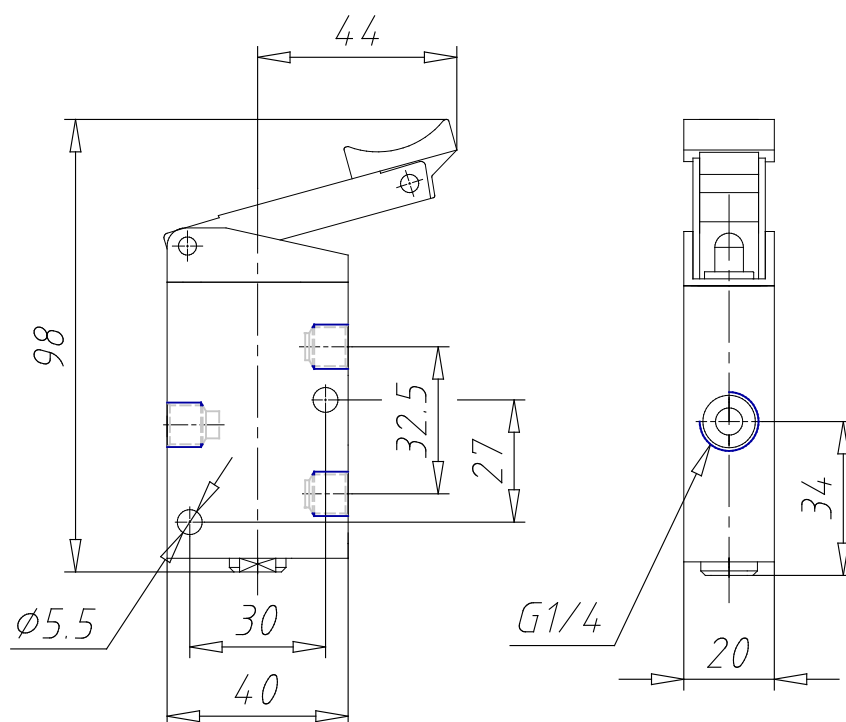

Distributeurs à commande manuelle - Séries 1,3,4

Code de produit: 134-935

Date de création de la fiche technique : 22/05/26

Vérifiez le document le plus récent en ligne [cliquez ici](#)

■ DONNÉES TECHNIQUES

Mod.	134-935
Force d'actionnement (N)	40
Pression de service (bar)	0÷10
Débit (l/min)	1250

Distributeurs à commande manuelle - Série 1,3,4

Code de produit: 134-935

DIMENSIONS

Mod.	134-935
Force d'actionnement (N)	40
Pression de service (bar)	0÷10
Débit (NI/min)	1250