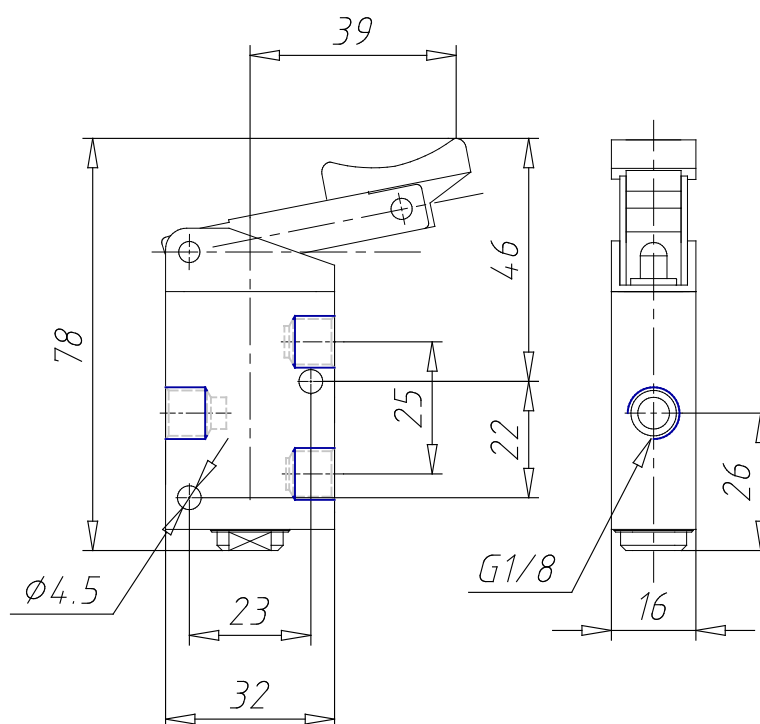

Distributeurs à commande manuelle - Séries 1,3,4

Code de produit: 138-935

Date de création de la fiche technique : 22/05/26

Vérifiez le document le plus récent en ligne [cliquez ici](#)

■ DONNÉES TECHNIQUES

Mod.	138-935
Force d'actionnement (N)	38
Pression de service (bar)	0÷10
Débit (l/min)	500

Distributeurs à commande manuelle - Série 1,3,4

Code de produit: 138-935

DIMENSIONS

Mod.	138-935
Force d'actionnement (N)	38
Pression de service (bar)	0÷10
Débit (NI/min)	500