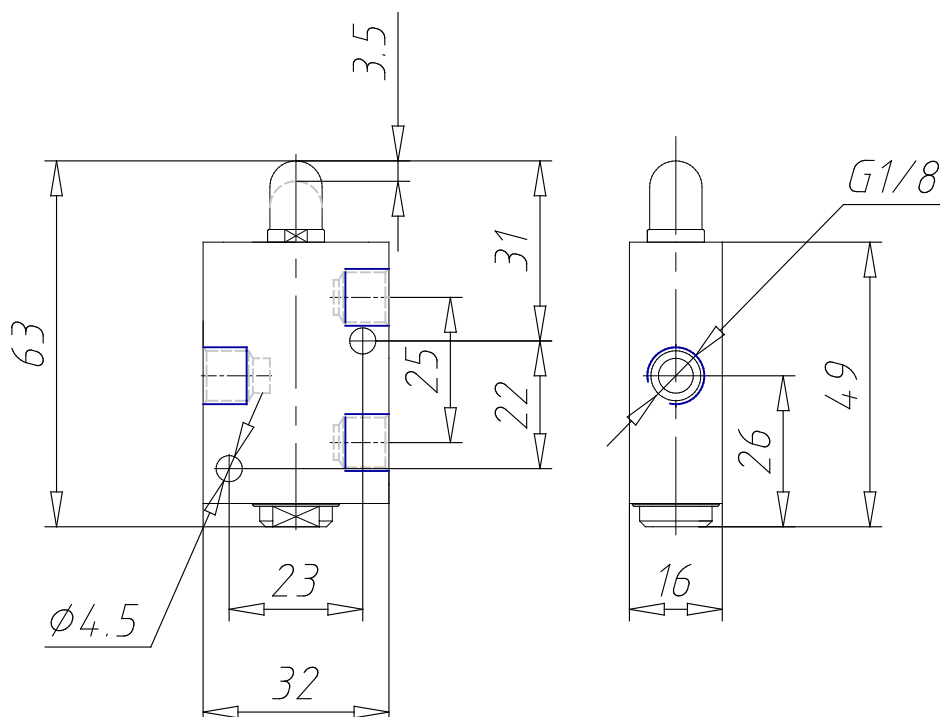

## Distributeurs à commande mécanique - Série 1 et 3 / 138-945

Code de produit: 138-945

Date de création de la fiche technique : 21/05/26

Vérifiez le document le plus récent en ligne [cliquez ici](#)

### ■ DONNÉES TECHNIQUES

<b>Mod.</b>	138-945
<b>Pression de service (bar)</b>	0÷10 bar
<b>Débit</b>	500NL/min
<b>Force d'actionnement</b>	70N
<b>Actionnement</b>	Actionnement par plongeur

## Distributeurs à commande mécanique - Série 1 et 3 / 138-945

Code de produit: 138-945

### DIMENSIONS

<b>Mod.</b>	138-945
<b>Pression de service (bar)</b>	0÷10 bar
<b>Débit</b>	500NL/min
<b>Force d'actionnement</b>	70N
<b>Actionnement</b>	Actionnement par plongeur