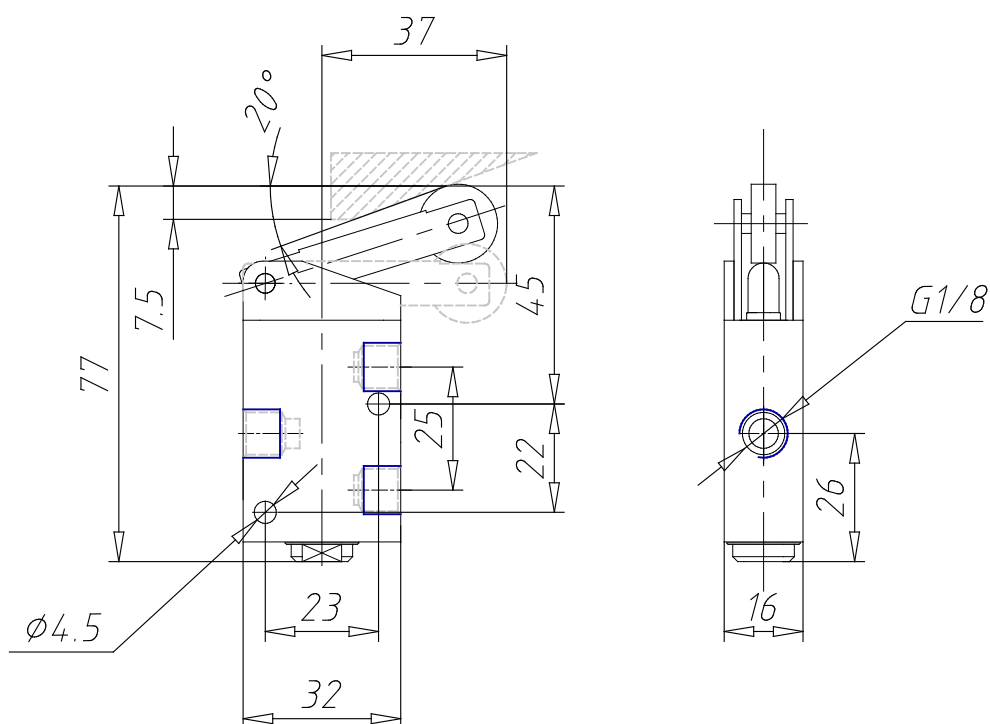

## Distributeurs à commande mécanique - Série 1 et 3 / 138-955

Code de produit: 138-955

Date de création de la fiche technique : 21/05/26

Vérifiez le document le plus récent en ligne [cliquez ici](#)

### ■ DONNÉES TECHNIQUES

<b>Mod.</b>	138-955
<b>Pression de service (bar)</b>	0÷10 bar
<b>Débit</b>	500NL/min
<b>Force d'actionnement</b>	36N
<b>Actionnement</b>	Actionnement levier / galet

## Distributeurs à commande mécanique - Série 1 et 3 / 138-955

Code de produit: 138-955

### DIMENSIONS

<b>Mod.</b>	138-955
<b>Pression de service (bar)</b>	0+10 bar
<b>Débit</b>	500NL/min
<b>Force d'actionnement</b>	36N
<b>Actionnement</b>	Actionnement levier / galet