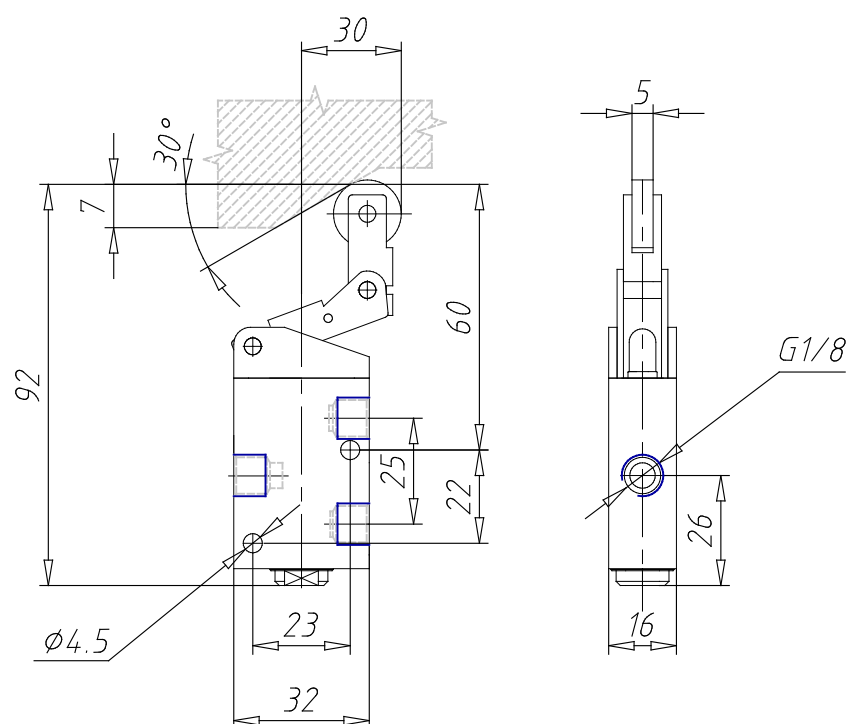

Distributeurs à commande mécanique - Série 1 et 3 / 138-965

Code de produit: 138-965

Date de création de la fiche technique : 22/05/26

Vérifiez le document le plus récent en ligne [cliquez ici](#)

■ DONNÉES TECHNIQUES

Mod.	138-965
Pression de service (bar)	0÷10 bar
Débit	500NL/min
Force d'actionnement	41N
Actionnement	Actionnement unidirectionnel levier / galet

Distributeurs à commande mécanique - Série 1 et 3 / 138-965

Code de produit: 138-965

DIMENSIONS

Mod.	138-965
Pression de service (bar)	0÷10 bar
Débit	500NL/min
Force d'actionnement	41N
Actionnement	Actionnement unidirectionnel levier / galet