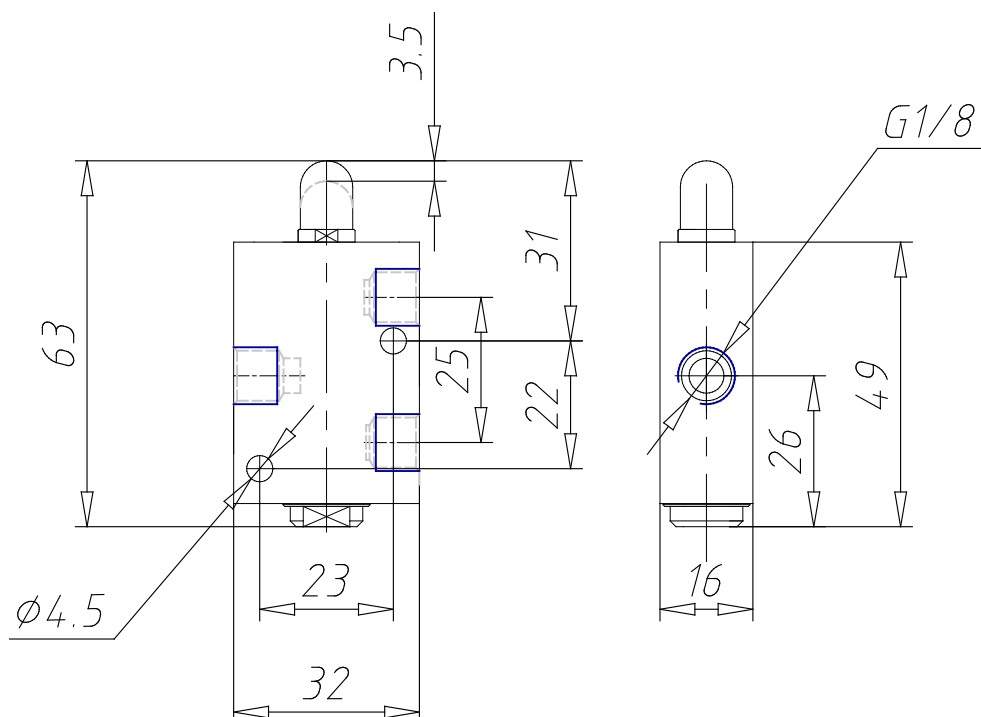

Distributeurs à commande mécanique - Série 1 et 3 / 148-945

Code de produit: 148-945

Date de création de la fiche technique : 22/05/26

Vérifiez le document le plus récent en ligne [cliquez ici](#)

■ DONNÉES TECHNIQUES

Mod.	148-945
Pression de service (bar)	0÷10 bar
Débit	500NL/min
Force d'actionnement	70N
Actionnement	Actionnement par plongeur

Distributeurs à commande mécanique - Série 1 et 3 / 148-945

Code de produit: 148-945

DIMENSIONS

Mod.	148-945
Pression de service (bar)	0÷10 bar
Débit	500NL/min
Force d'actionnement	70N
Actionnement	Actionnement par plongeur