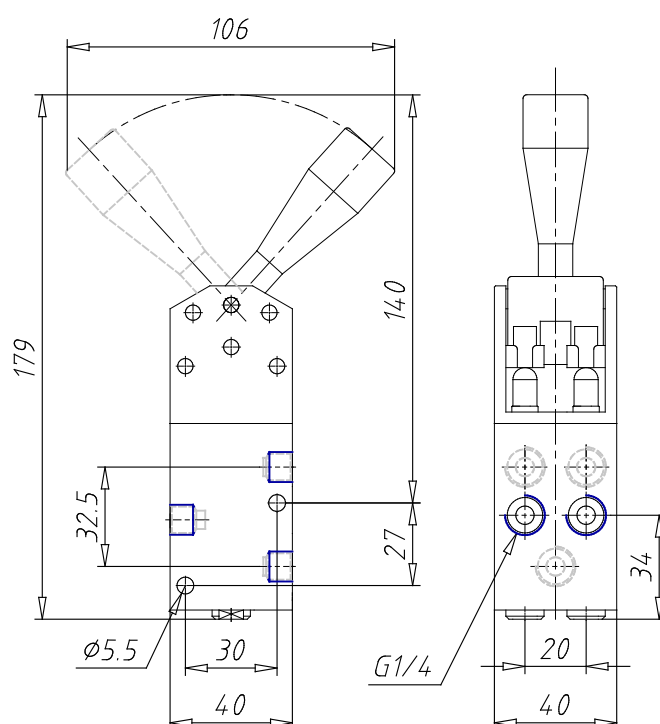

Distributeurs à commande manuelle - Séries 1,3,4

Code de produit: 154-900

Date de création de la fiche technique : 21/05/26

Vérifiez le document le plus récent en ligne [cliquez ici](#)

■ DONNÉES TECHNIQUES

Mod.	154-900
Force d'actionnement (N)	55
Pression de service (bar)	0÷10
Débit (l/min)	1250

Distributeurs à commande manuelle - Série 1,3,4

Code de produit: 154-900

DIMENSIONS

Mod.	154-900
Force d'actionnement (N)	55
Pression de service (bar)	0÷10
Débit (NI/min)	1250