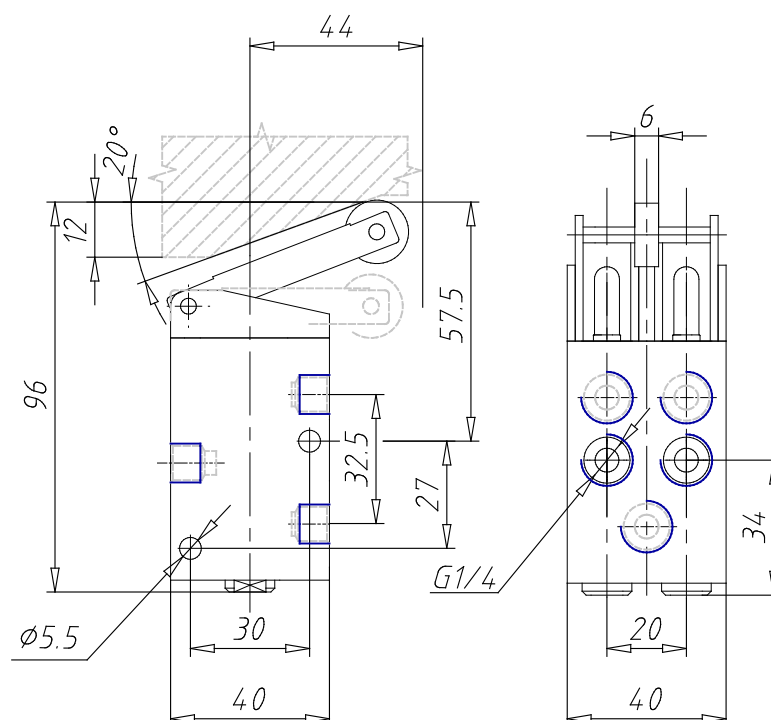

Distributeurs à commande mécanique - Série 1 et 3 / 154-955

Code de produit: 154-955

Date de création de la fiche technique : 22/05/26

Vérifiez le document le plus récent en ligne [cliquez ici](#)

■ DONNÉES TECHNIQUES

Mod.	154-955
Pression de service (bar)	0÷10 bar
Débit	1250NL/min
Force d'actionnement	110N
Actionnement	Actionnement levier / galet

Distributeurs à commande mécanique - Série 1 et 3 / 154-955

Code de produit: 154-955

DIMENSIONS

Mod.	154-955
Pression de service (bar)	0÷10 bar
Débit	1250NL/min
Force d'actionnement	110N
Actionnement	Actionnement levier / galet