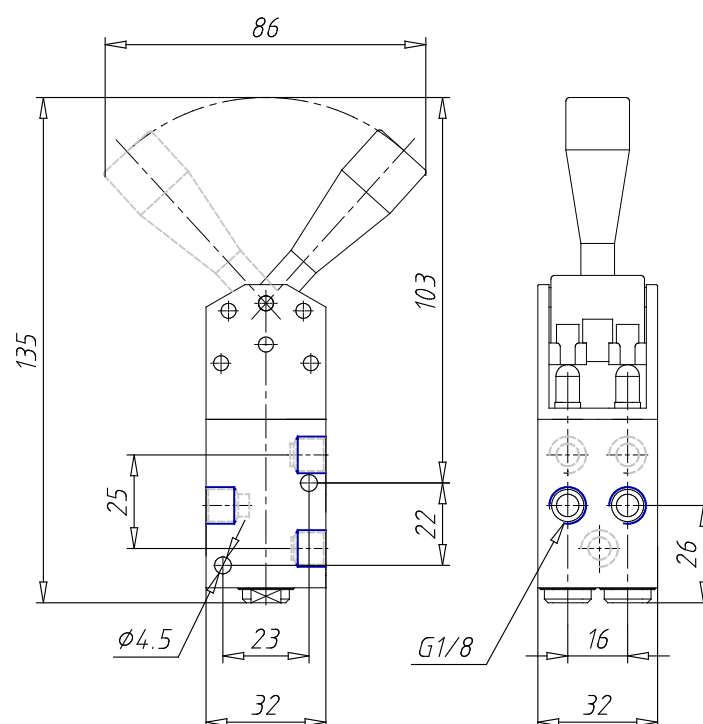

Distributeurs à commande manuelle - Série 1,3,4

Code de produit: 158-900

Date de création de la fiche technique : 26/05/26

Vérifiez le document le plus récent en ligne [cliquez ici](#)

■ DONNÉES TECHNIQUES

| | |
|----------------------------------|---------|
| Mod. | 158-900 |
| Force d'actionnement (N) | 45 |
| Pression de service (bar) | 0÷10 |
| Débit (l/min) | 500 |

Distributeurs à commande manuelle - Séries 1,3,4

Code de produit: 158-900

DIMENSIONS

| | |
|----------------------------------|---------|
| Mod. | 158-900 |
| Force d'actionnement (N) | 45 |
| Pression de service (bar) | 0÷10 |
| Débit (NI/min) | 500 |