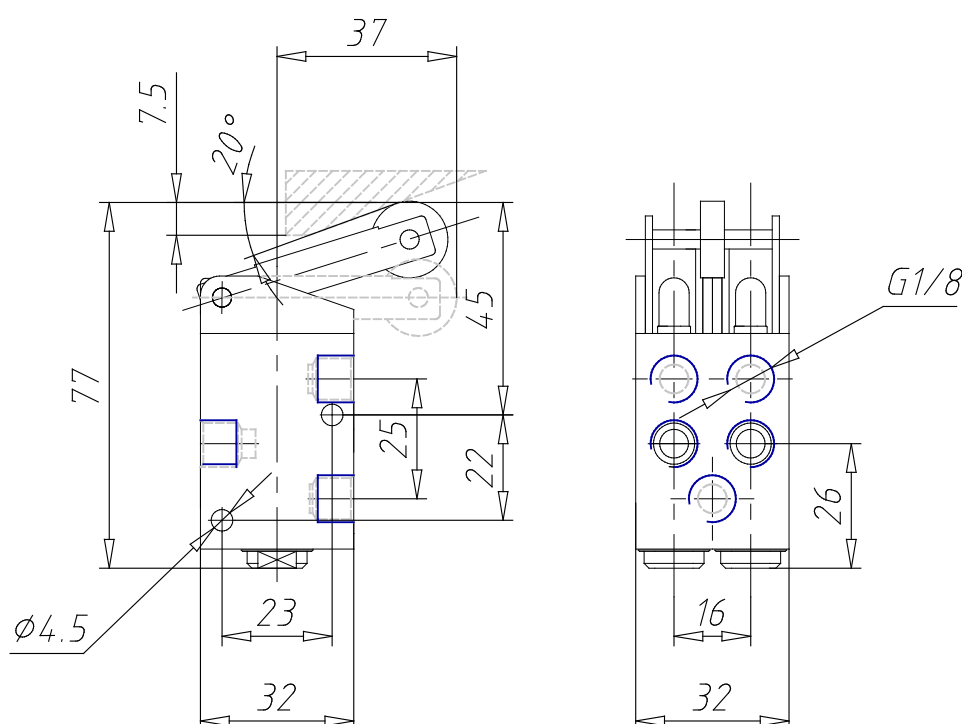

Distributeurs à commande mécanique - Série 1 et 3 / 158-955

Code de produit: 158-955

Date de création de la fiche technique : 22/05/26

Vérifiez le document le plus récent en ligne [cliquez ici](#)

■ DONNÉES TECHNIQUES

Mod.	158-955
Pression de service (bar)	0÷10 bar
Débit	500NL/min
Force d'actionnement	92N
Actionnement	Actionnement levier / galet

Distributeurs à commande mécanique - Série 1 et 3 / 158-955

Code de produit: 158-955

DIMENSIONS

Mod.	158-955
Pression de service (bar)	0+10 bar
Débit	500NL/min
Force d'actionnement	92N
Actionnement	Actionnement levier / galet