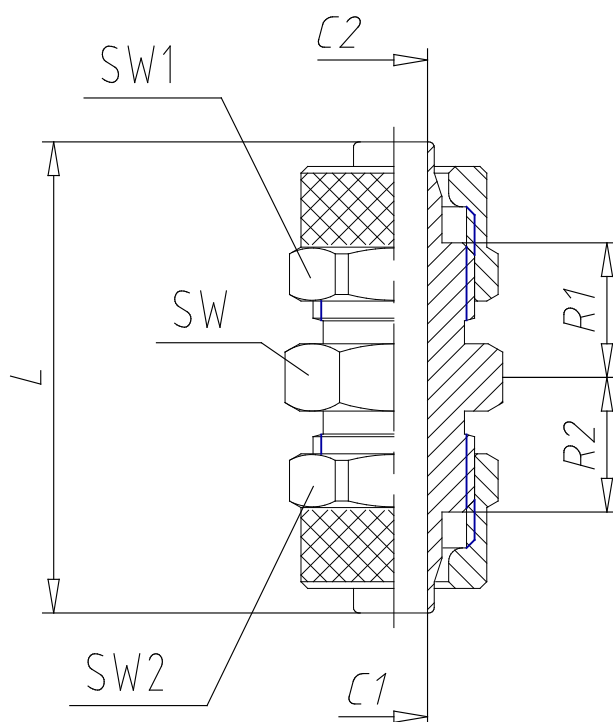

- Raccords Mod. 1580

Code de produit: 1580 10/8-6/4

Date de création de la fiche technique : 22/05/26

Vérifiez le document le plus récent en ligne [cliquez ici](#)

■ DONNÉES TECHNIQUES

Mod.	1580 10/8-6/4
------	---------------

- Raccords Mod. 1580

Code de produit: 1580 10/8-6/4

■ DIMENSIONS

Tube	10/8-6/4
C1 (mm)	6.5
C2 (mm)	3.0
L (mm)	36.5
R1 (mm)	10.50
R2 (mm)	10.00
SW (mm)	14
SW1 (mm)	12
SW2 (mm)	16