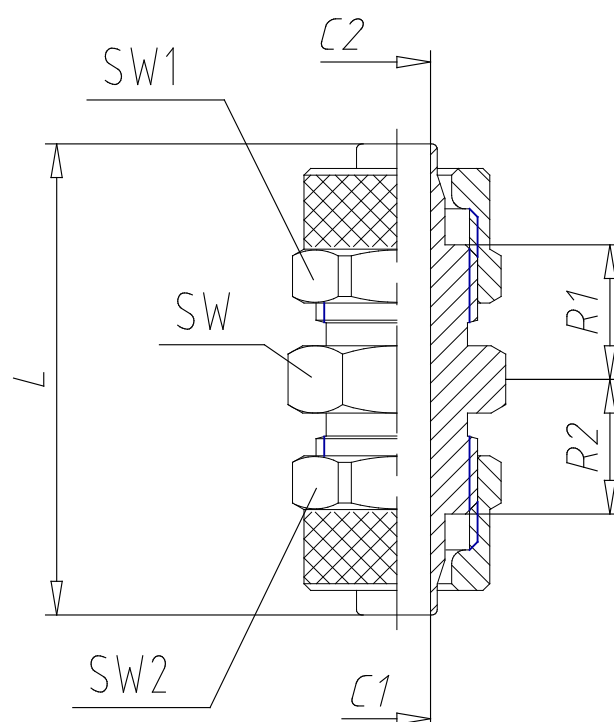

- Raccords Mod. 1580

Code de produit: 1580 15/12,5

Date de création de la fiche technique : 22/05/26

Vérifiez le document le plus récent en ligne [cliquez ici](#)

■ DONNÉES TECHNIQUES

Mod.	1580 15/12,5
------	--------------

- Raccords Mod. 1580

Code de produit: 1580 15/12,5

■ DIMENSIONS

Tube	15/12,5
C1 (mm)	11.0
C2 (mm)	11.0
L (mm)	45.0
R1 (mm)	11.00
R2 (mm)	11.00
SW (mm)	22
SW1 (mm)	22
SW2 (mm)	22