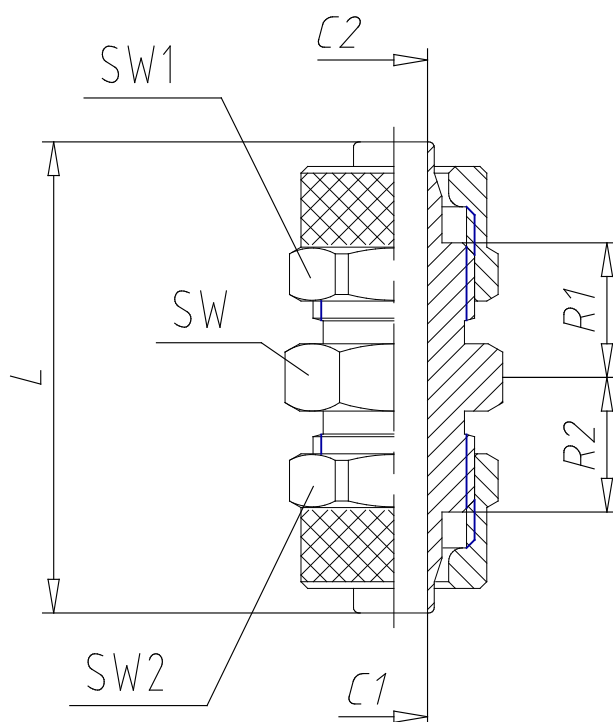

- Raccords Mod. 1580

Code de produit: 1580 8/6-6/4

Date de création de la fiche technique : 22/05/26

Vérifiez le document le plus récent en ligne [cliquez ici](#)

■ DONNÉES TECHNIQUES

Mod.	1580 8/6-6/4
------	--------------

- Raccords Mod. 1580

Code de produit: 1580 8/6-6/4

■ DIMENSIONS

Tube	8/6-6/4
C1 (mm)	5.0
C2 (mm)	3.0
L (mm)	34.5
R1 (mm)	9.75
R2 (mm)	9.75
SW (mm)	13
SW1 (mm)	12
SW2 (mm)	14