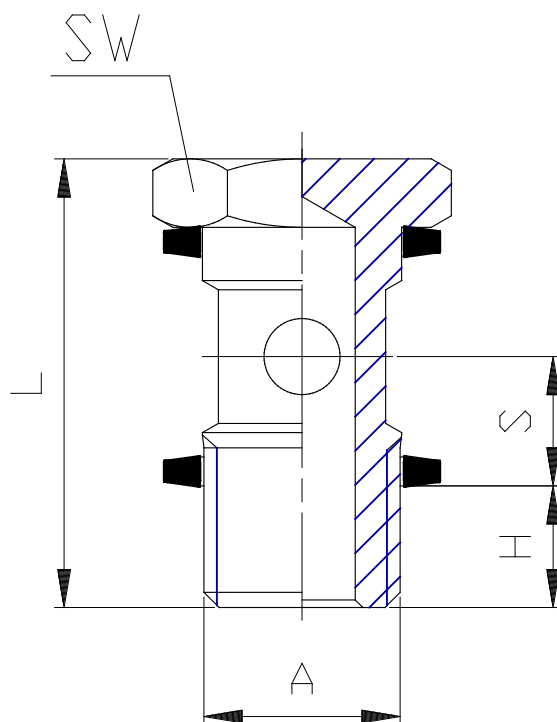

Mod. 1631 - Raccords Série 6000

Code de produit: 1631 01-1/2

Date de création de la fiche technique : 22/05/26

Vérifiez le document le plus récent en ligne [cliquez ici](#)

■ DONNÉES TECHNIQUES

Mod.	1631 01-1/2
------	-------------

Mod. 1631 - Raccords Série 6000

Code de produit: 1631 01-1/2

DIMENSIONS

Mod.	1631 01-1/2
------	-------------