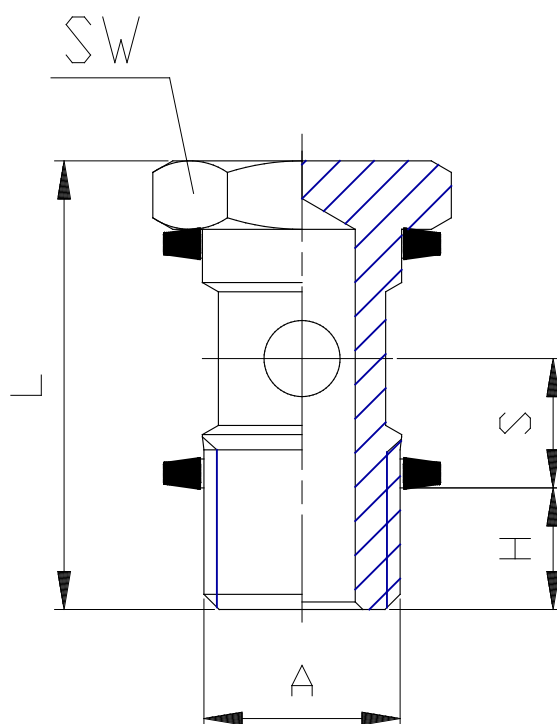

## Mod. 1631 - Raccords Série 6000

Code de produit: 1631 01-1/8

Date de création de la fiche technique : 21/05/26

Vérifiez le document le plus récent en ligne [cliquez ici](#)

### ■ DONNÉES TECHNIQUES

Mod.	1631 01-1/8
------	-------------

## Mod. 1631 - Raccords Série 6000

Code de produit: 1631 01-1/8

### **DIMENSIONS**

Mod.	1631 01-1/8
------	-------------