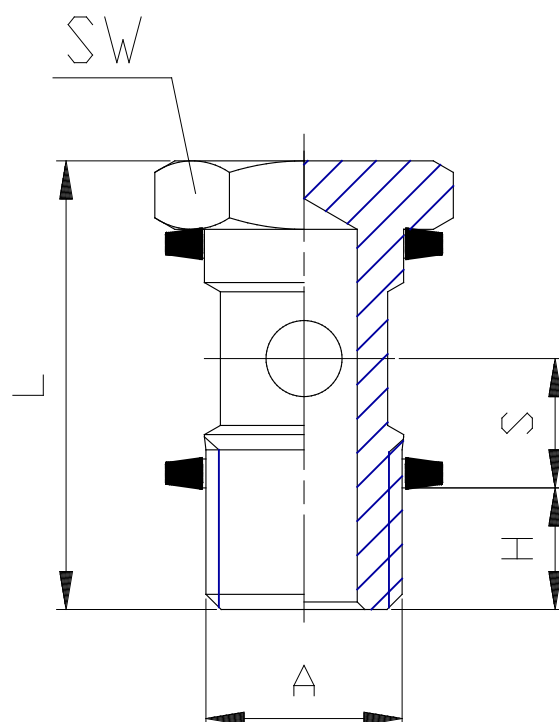

## Mod. 1631 - Raccords Série 6000

Code de produit: 1631 01-3/8

Date de création de la fiche technique : 22/05/26

Vérifiez le document le plus récent en ligne [cliquez ici](#)

### ■ DONNÉES TECHNIQUES

|      |             |
|------|-------------|
| Mod. | 1631 01-3/8 |
|------|-------------|

## Mod. 1631 - Raccords Série 6000

Code de produit: 1631 01-3/8

### **DIMENSIONS**

|      |             |
|------|-------------|
| Mod. | 1631 01-3/8 |
|------|-------------|