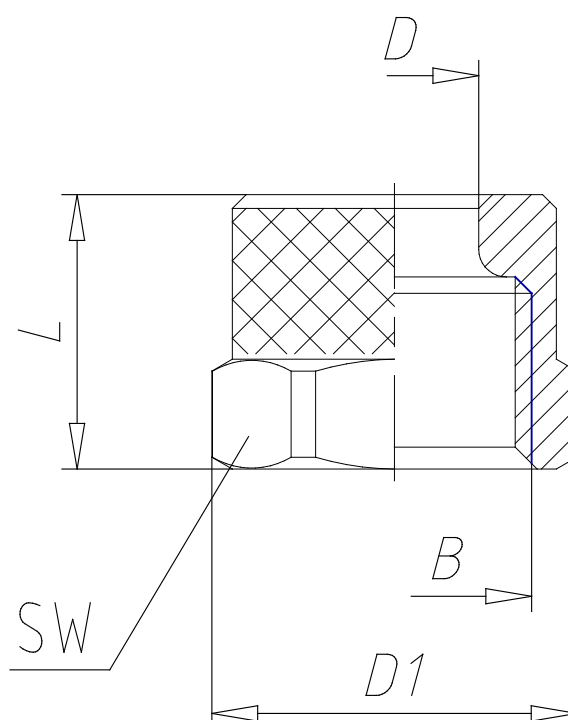

- Raccords Mod. 1703

Code de produit: 1703 15/12,5-M20X1

Date de création de la fiche technique : 22/05/26

Vérifiez le document le plus récent en ligne [cliquez ici](#)

■ DONNÉES TECHNIQUES

Mod.	1703 15/12,5-M20X1
------	--------------------

- Raccords Mod. 1703

Code de produit: 1703 15/12,5-M20X1

■ DIMENSIONS

Tube	15/12.5
B	M20x1
D (mm)	15.20
D1 (mm)	24.5
L (mm)	16.0
SW (mm)	22