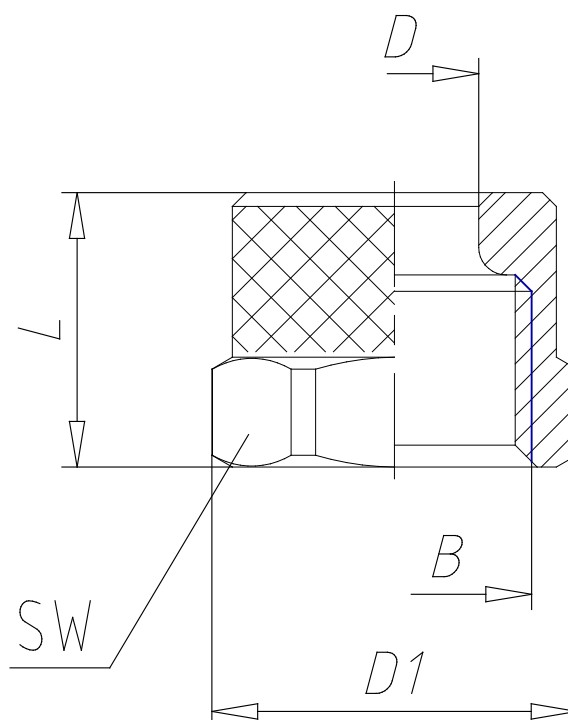

- Raccords Mod. 1703

Code de produit: 1703 6/4-M10X1

Date de création de la fiche technique : 21/05/26

Vérifiez le document le plus récent en ligne [cliquez ici](#)

■ DONNÉES TECHNIQUES

Mod.	1703 6/4-M10X1
------	----------------

- Raccords Mod. 1703

Code de produit: 1703 6/4-M10X1

■ DIMENSIONS

Tube	6/4
B	M10x1
D (mm)	6.10
D1 (mm)	13.3
L (mm)	10.0
SW (mm)	12