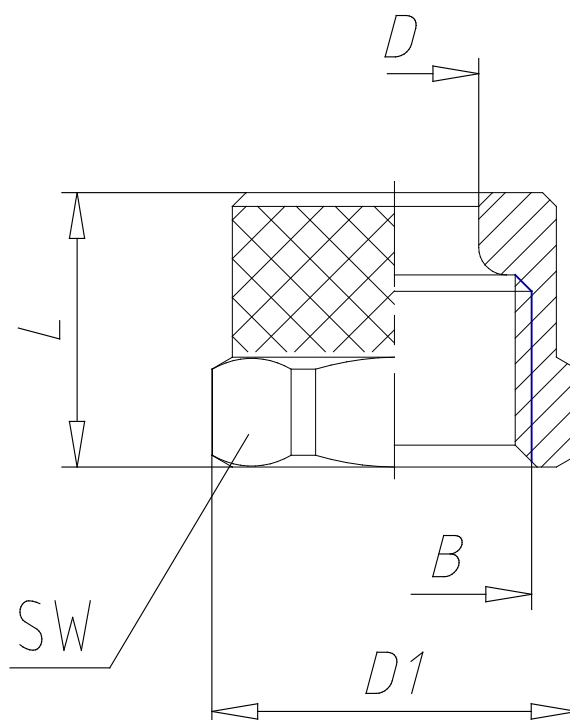

## - Raccords Mod. 1703

Code de produit: 1703 6/4-M8X0,75

Date de création de la fiche technique : 22/05/26

Vérifiez le document le plus récent en ligne [cliquez ici](#)

### ■ DONNÉES TECHNIQUES

Mod.	1703 6/4-M8X0,75
------	------------------

## - Raccords Mod. 1703

Code de produit: 1703 6/4-M8X0,75

### ■ DIMENSIONS

Tube	6/4
B	M8x0.75
D (mm)	6.10
D1 (mm)	9.8
L (mm)	8.5
SW (mm)	9