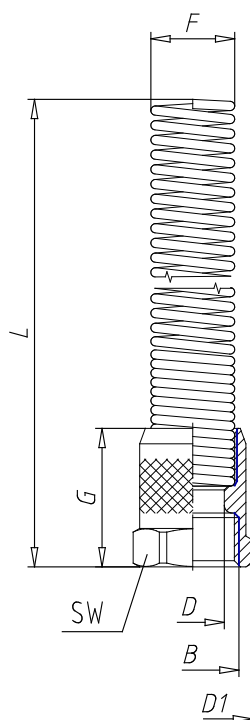

- Raccords Mod. 1723

Code de produit: 1723 10/8-M14X1

Date de création de la fiche technique : 22/05/26

Vérifiez le document le plus récent en ligne [cliquez ici](#)

■ DONNÉES TECHNIQUES

Mod.	1723 10/8-M14X1
------	-----------------

- Raccords Mod. 1723

Code de produit: 1723 10/8-M14X1

■ DIMENSIONS

Tube	10/8
B	M14x1
F (mm)	12.5
D (mm)	10.15
D1 (mm)	17.5
G (mm)	22.0
L (mm)	96.5
SW (mm)	16