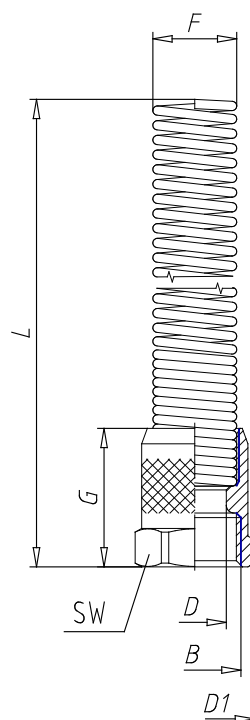

- Raccords Mod. 1723

Code de produit: 1723 12/10-M16X1

Date de création de la fiche technique : 22/05/26

Vérifiez le document le plus récent en ligne [cliquez ici](#)

■ DONNÉES TECHNIQUES

Mod.	1723 12/10-M16X1
------	------------------

- Raccords Mod. 1723

Code de produit: 1723 12/10-M16X1

■ DIMENSIONS

Tube	12/10
B	M16x1
F (mm)	15.5
D (mm)	12.20
D1 (mm)	21.0
G (mm)	23.5
L (mm)	108.0
SW (mm)	19