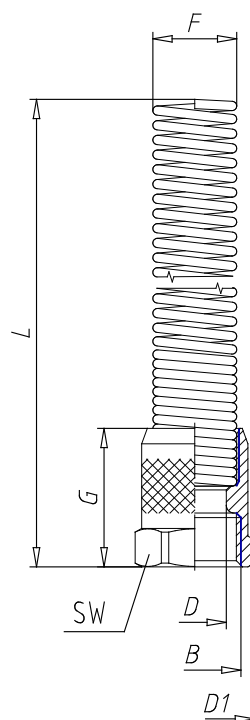

## - Raccords Mod. 1723

Code de produit: 1723 15/12,5-M20X1

Date de création de la fiche technique : 22/05/26

Vérifiez le document le plus récent en ligne [cliquez ici](#)

### ■ DONNÉES TECHNIQUES

Mod.	1723 15/12,5-M20X1
------	--------------------

## - Raccords Mod. 1723

Code de produit: 1723 15/12,5-M20X1

### ■ DIMENSIONS

<b>Tube</b>	15/12.5
<b>B</b>	M20x1
<b>F (mm)</b>	18.5
<b>D (mm)</b>	15.20
<b>D1 (mm)</b>	24.5
<b>G (mm)</b>	28.0
<b>L (mm)</b>	120.0
<b>SW (mm)</b>	22