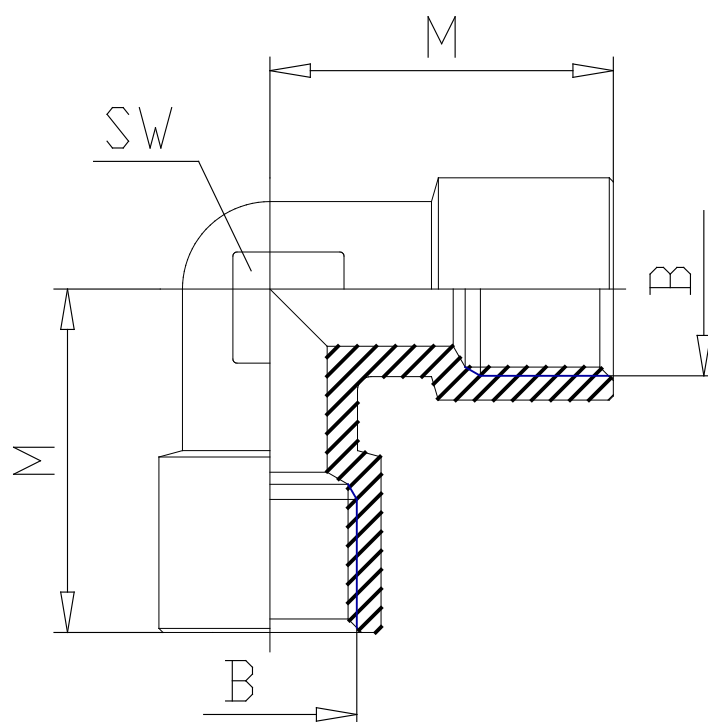

- Raccords Mod. 2013 NPTF

Code de produit: 2013 02-00

Date de création de la fiche technique : 22/05/26

Vérifiez le document le plus récent en ligne [cliquez ici](#)

■ DONNÉES TECHNIQUES

Mod.	2013 02-00
------	------------

- Raccords Mod. 2013 NPTF

Code de produit: 2013 02-00

■ DIMENSIONS

NPTF (INCH)	1/8
M (INCH)	0.748
SW (INCH)	0.472