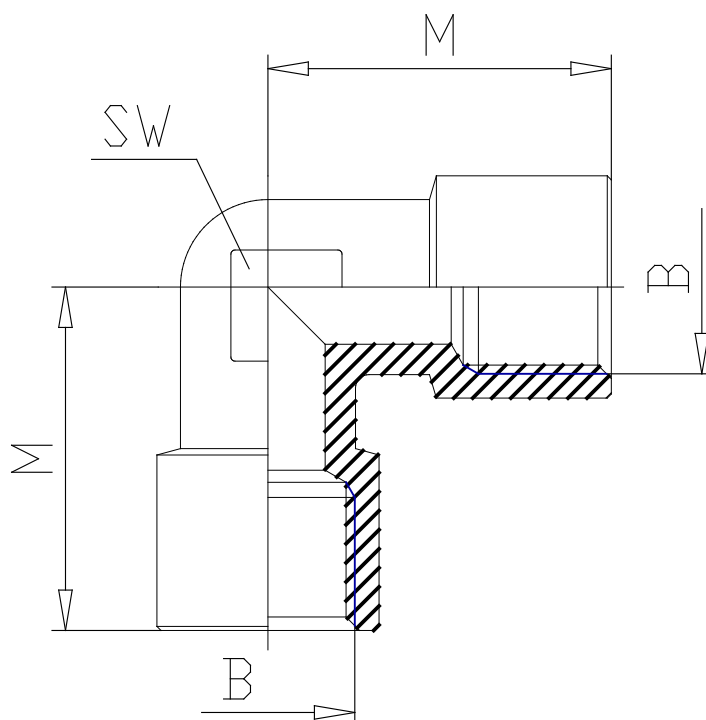

- Raccords Mod. 2013 NPTF

Code de produit: 2013 04-00

Date de création de la fiche technique : 22/05/26

Vérifiez le document le plus récent en ligne [cliquez ici](#)

■ DONNÉES TECHNIQUES

Mod.	2013 04-00
------	------------

- Raccords Mod. 2013 NPTF

Code de produit: 2013 04-00

■ DIMENSIONS

NPTF (INCH)	1/4
M (INCH)	0.984
SW (INCH)	0.551