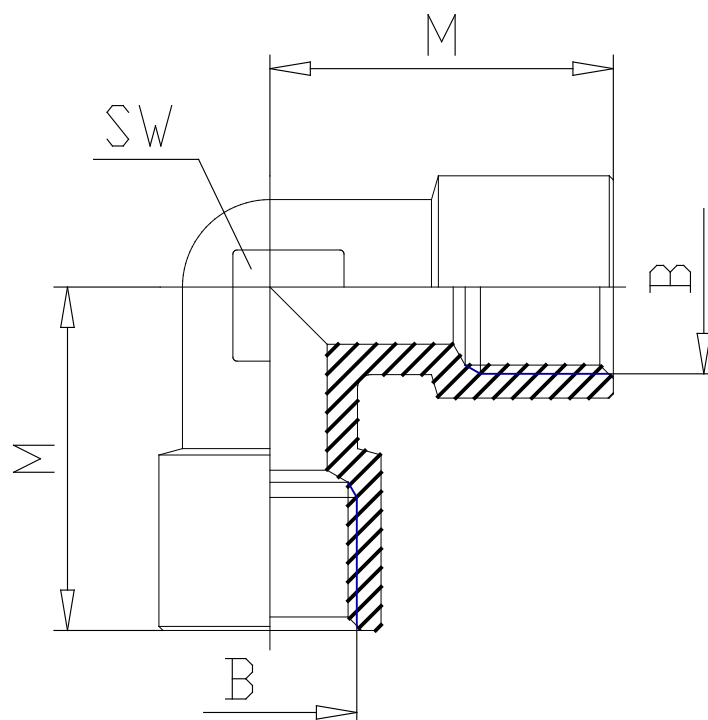

- Raccords Mod. 2013 NPTF

Code de produit: 2013 06-00

Date de création de la fiche technique : 22/05/26

Vérifiez le document le plus récent en ligne [cliquez ici](#)

■ DONNÉES TECHNIQUES

Mod.	2013 06-00
------	------------

- Raccords Mod. 2013 NPTF

Code de produit: 2013 06-00

■ DIMENSIONS

NPTF (INCH)	3/8
M (INCH)	1.043
SW (INCH)	0.630