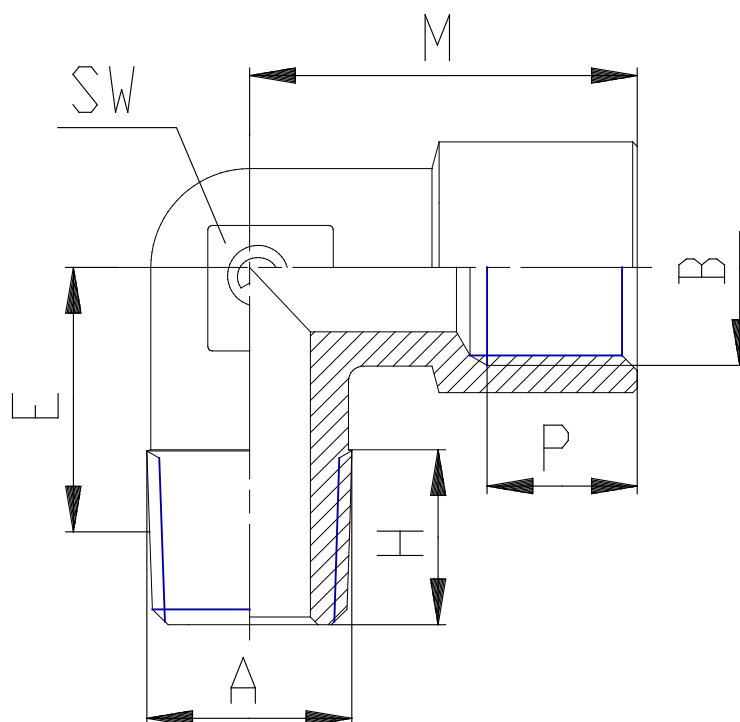

- Raccords Mod. 2020 NPTF

Code de produit: 2020 04-00

Date de création de la fiche technique : 22/05/26

Vérifiez le document le plus récent en ligne [cliquez ici](#)

■ DONNÉES TECHNIQUES

Mod.	2020 04-00
------	------------

- Raccordi Mod. 2020 NPTF

Code de produit: 2020 04-00

■ DIMENSIONS

NPTF (INCH)	1/4
NPTF (INCH)	1/4
E (INCH)	0.630
H (INCH)	0.453
M (INCH)	0.984
SW (INCH)	0.551