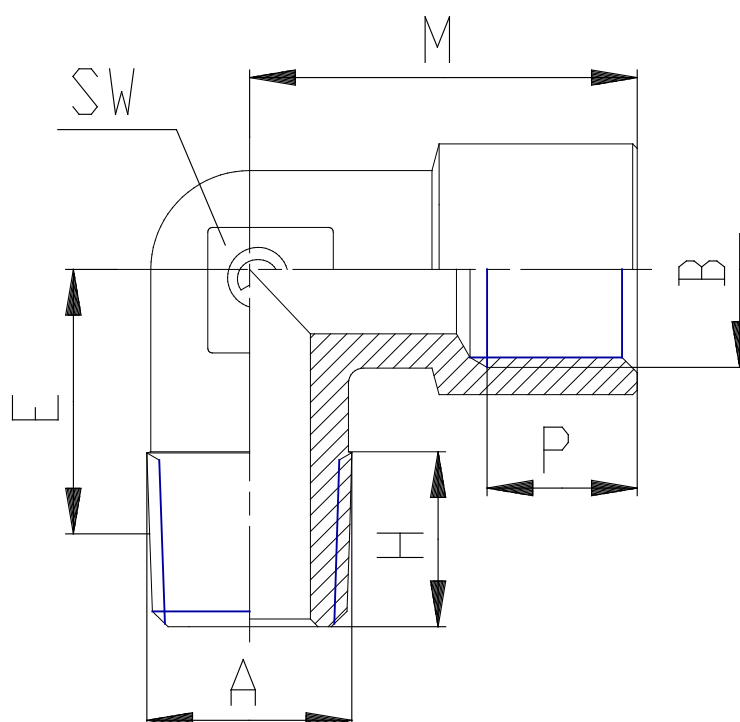

- Raccords Mod. 2020 NPTF

Code de produit: 2020 06-00

Date de création de la fiche technique : 22/05/26

Vérifiez le document le plus récent en ligne [cliquez ici](#)

■ DONNÉES TECHNIQUES

Mod.	2020 06-00
------	------------

- Raccordi Mod. 2020 NPTF

Code de produit: 2020 06-00

■ DIMENSIONS

NPTF (INCH)	3/8
NPTF (INCH)	3/8
E (INCH)	0.571
H (INCH)	0.433
M (INCH)	1.043
SW (INCH)	0.630