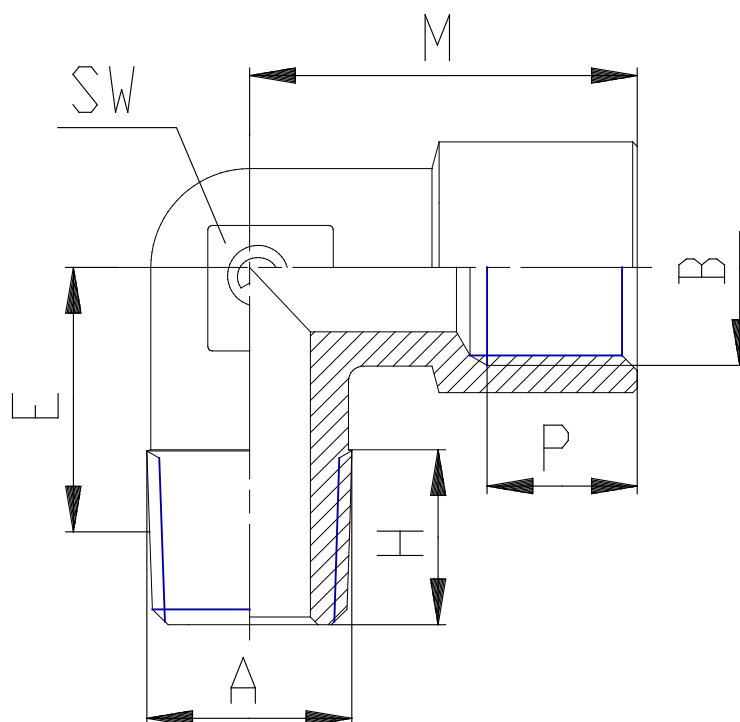

- Raccords Mod. 2020 NPTF

Code de produit: 2020 08-00

Date de création de la fiche technique : 22/05/26

Vérifiez le document le plus récent en ligne [cliquez ici](#)

■ DONNÉES TECHNIQUES

Mod.	2020 08-00
------	------------

- Raccordi Mod. 2020 NPTF

Code de produit: 2020 08-00

■ DIMENSIONS

NPTF (INCH)	1/2
NPTF (INCH)	1/2
E (INCH)	0.768
H (INCH)	0.591
M (INCH)	1.299
SW (INCH)	0.787