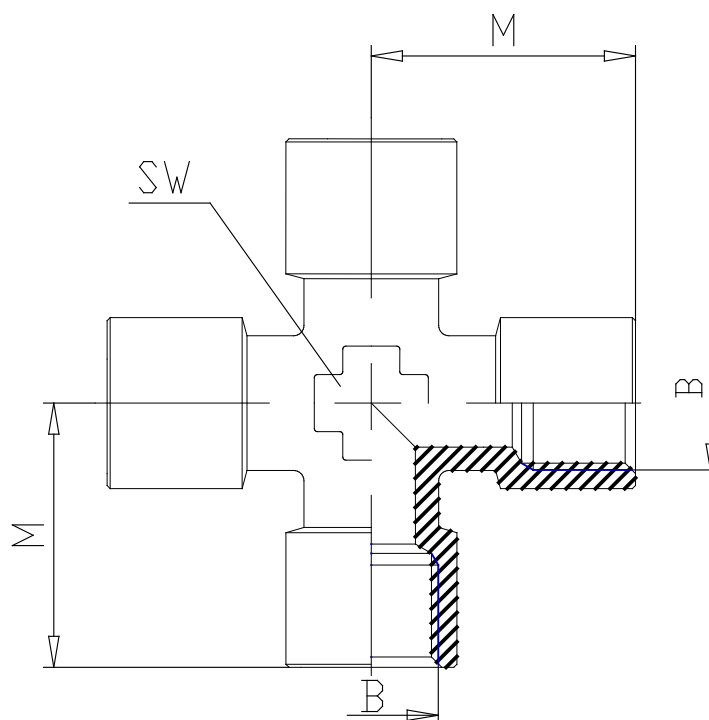

- Raccords Mod. 2033 NPTF

Code de produit: 2033 02-00

Date de création de la fiche technique : 22/05/26

Vérifiez le document le plus récent en ligne [cliquez ici](#)

■ DONNÉES TECHNIQUES

Mod.	2033 02-00
------	------------

- Raccords Mod. 2033 NPTF

Code de produit: 2033 02-00

■ DIMENSIONS

NPTF (INCH)	1/8
M (INCH)	0.748
SW (INCH)	0.472