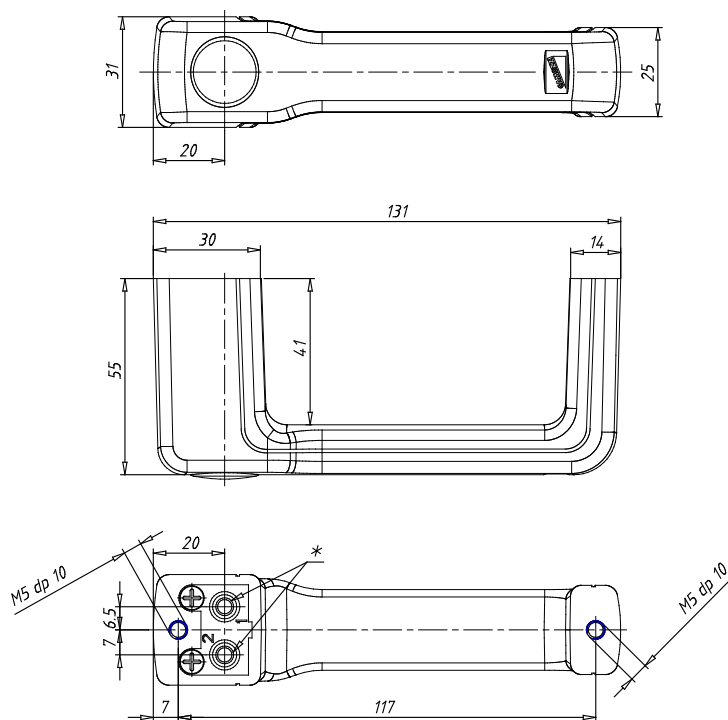

## Vanne à poignée - Mod. 234-885-88E

Code de produit: 234-885

Date de création de la fiche technique : 21/05/26

Vérifiez le document le plus récent en ligne [cliquez ici](#)

### ■ DONNÉES TECHNIQUES

Mod.	234-885
------	---------

## Vanne à poignée - Mod. 234-885-88E

Code de produit: 234-885

### DIMENSIONS

Mod.	234-885
------	---------