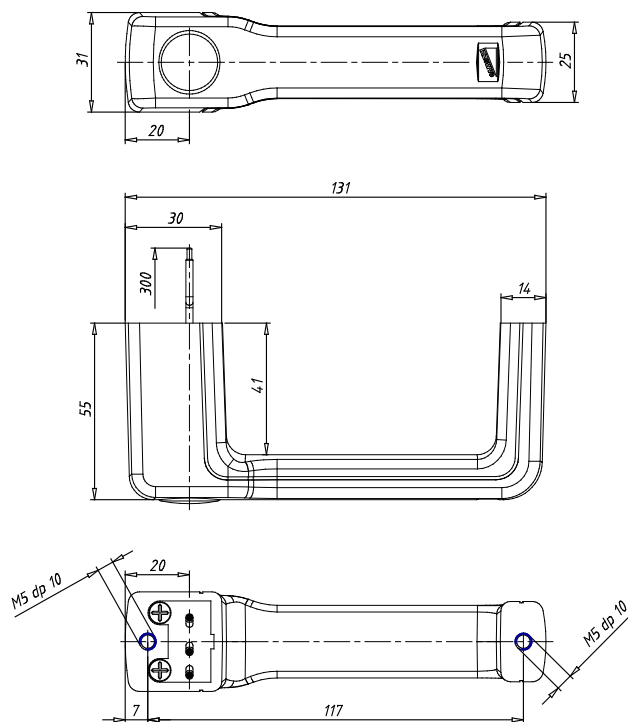

Vanne à poignée - Mod. 234-885-88E

Code de produit: 234-88E

Date de création de la fiche technique : 21/05/26

Vérifiez le document le plus récent en ligne [cliquez ici](#)

■ DONNÉES TECHNIQUES

Mod.	234-88E
------	---------

Vanne à poignée - Mod. 234-885-88E

Code de produit: 234-88E

DIMENSIONS

Mod.	234-88E
------	---------