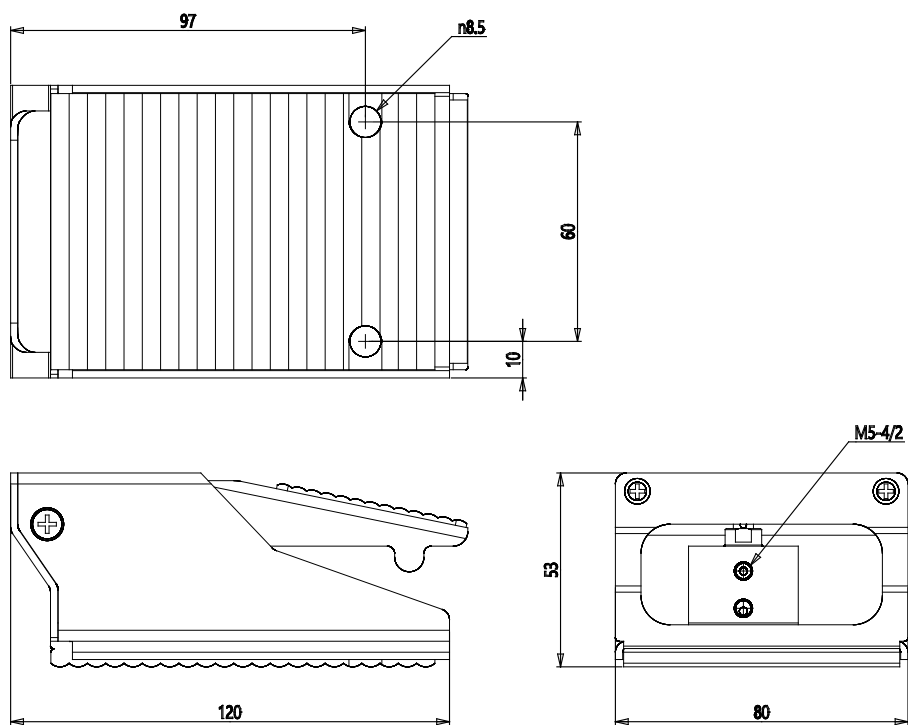

Pédales à commande pneumatique - Mod. 234N-925/235N-925

Code de produit: 234N-925

Date de création de la fiche technique : 26/05/26

Vérifiez le document le plus récent en ligne [cliquez ici](#)

■ DONNÉES TECHNIQUES

	234N-925
--	----------

Pédales à commande pneumatique - Mod. 234N-925/235N-925

Code de produit: 234N-925

DIMENSIONS

	234N-925
--	----------