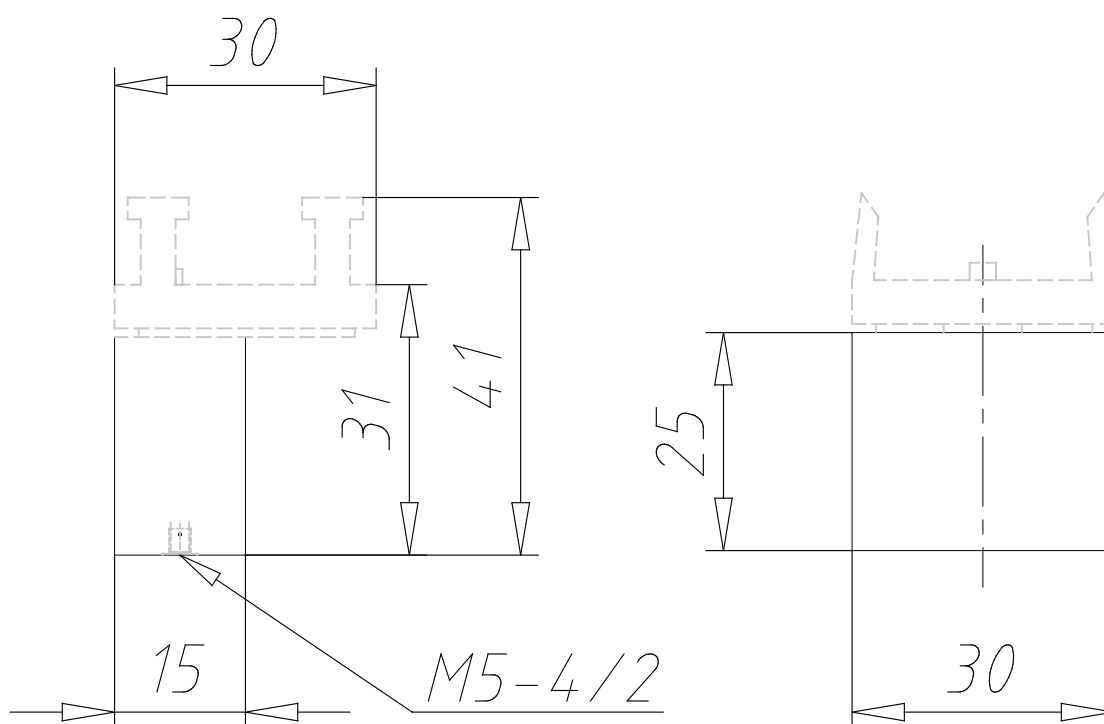

Vannes - Série 2 235-000/234-000

Code de produit: 235-000

Date de création de la fiche technique : 21/05/26

Vérifiez le document le plus récent en ligne [cliquez ici](#)

■ DONNÉES TECHNIQUES

Mod.	235-000
Pression de service (bar)	2+8 bar
Débit	60NL/min
Force d'actionnement	7N
Activité	levier rappel ressort

Vannes - Série 2 235-000/234-000

Code de produit: 235-000

DIMENSIONS

Mod.	235-000
Pression de service (bar)	2÷8 bar
Débit	60NL/min
Force d'actionnement	7N
Activité	levier rappel ressort